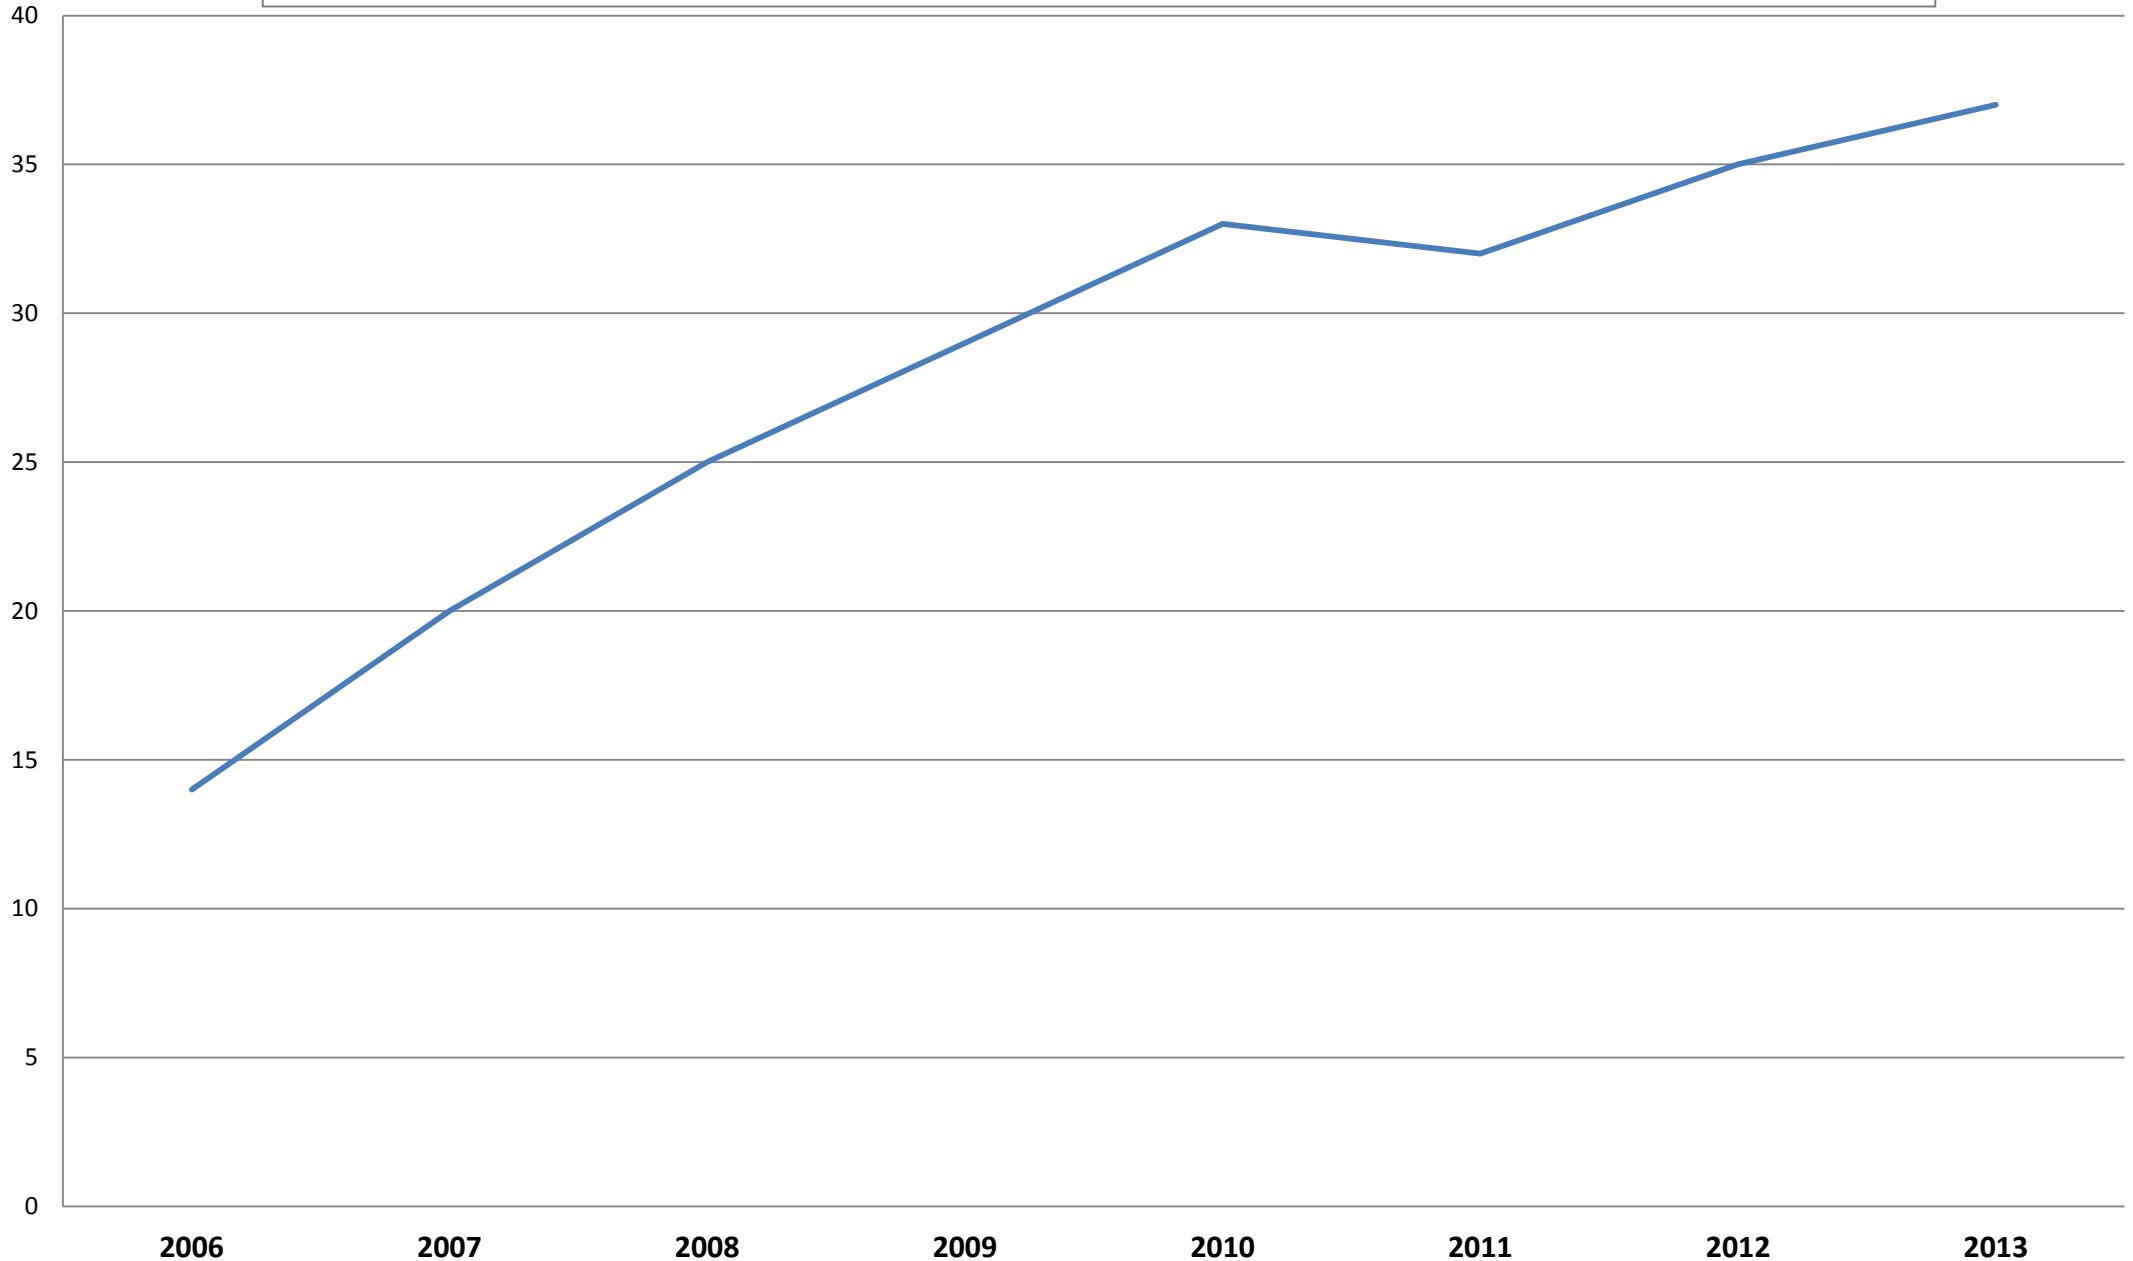

Familiernes besiddelse af elektronik i hjemmet efter forbrugsart: DAB radio 2006-2013, % af husstandene

Kilde: Danmarks Statistik/www.statistikbanken.dk/VARFORBR
Tabel VARFORBR: Familiernes besiddelse af elektronik i hjemmet efter forbrugsart
Data bearbejdet af Kulturstyrelsen