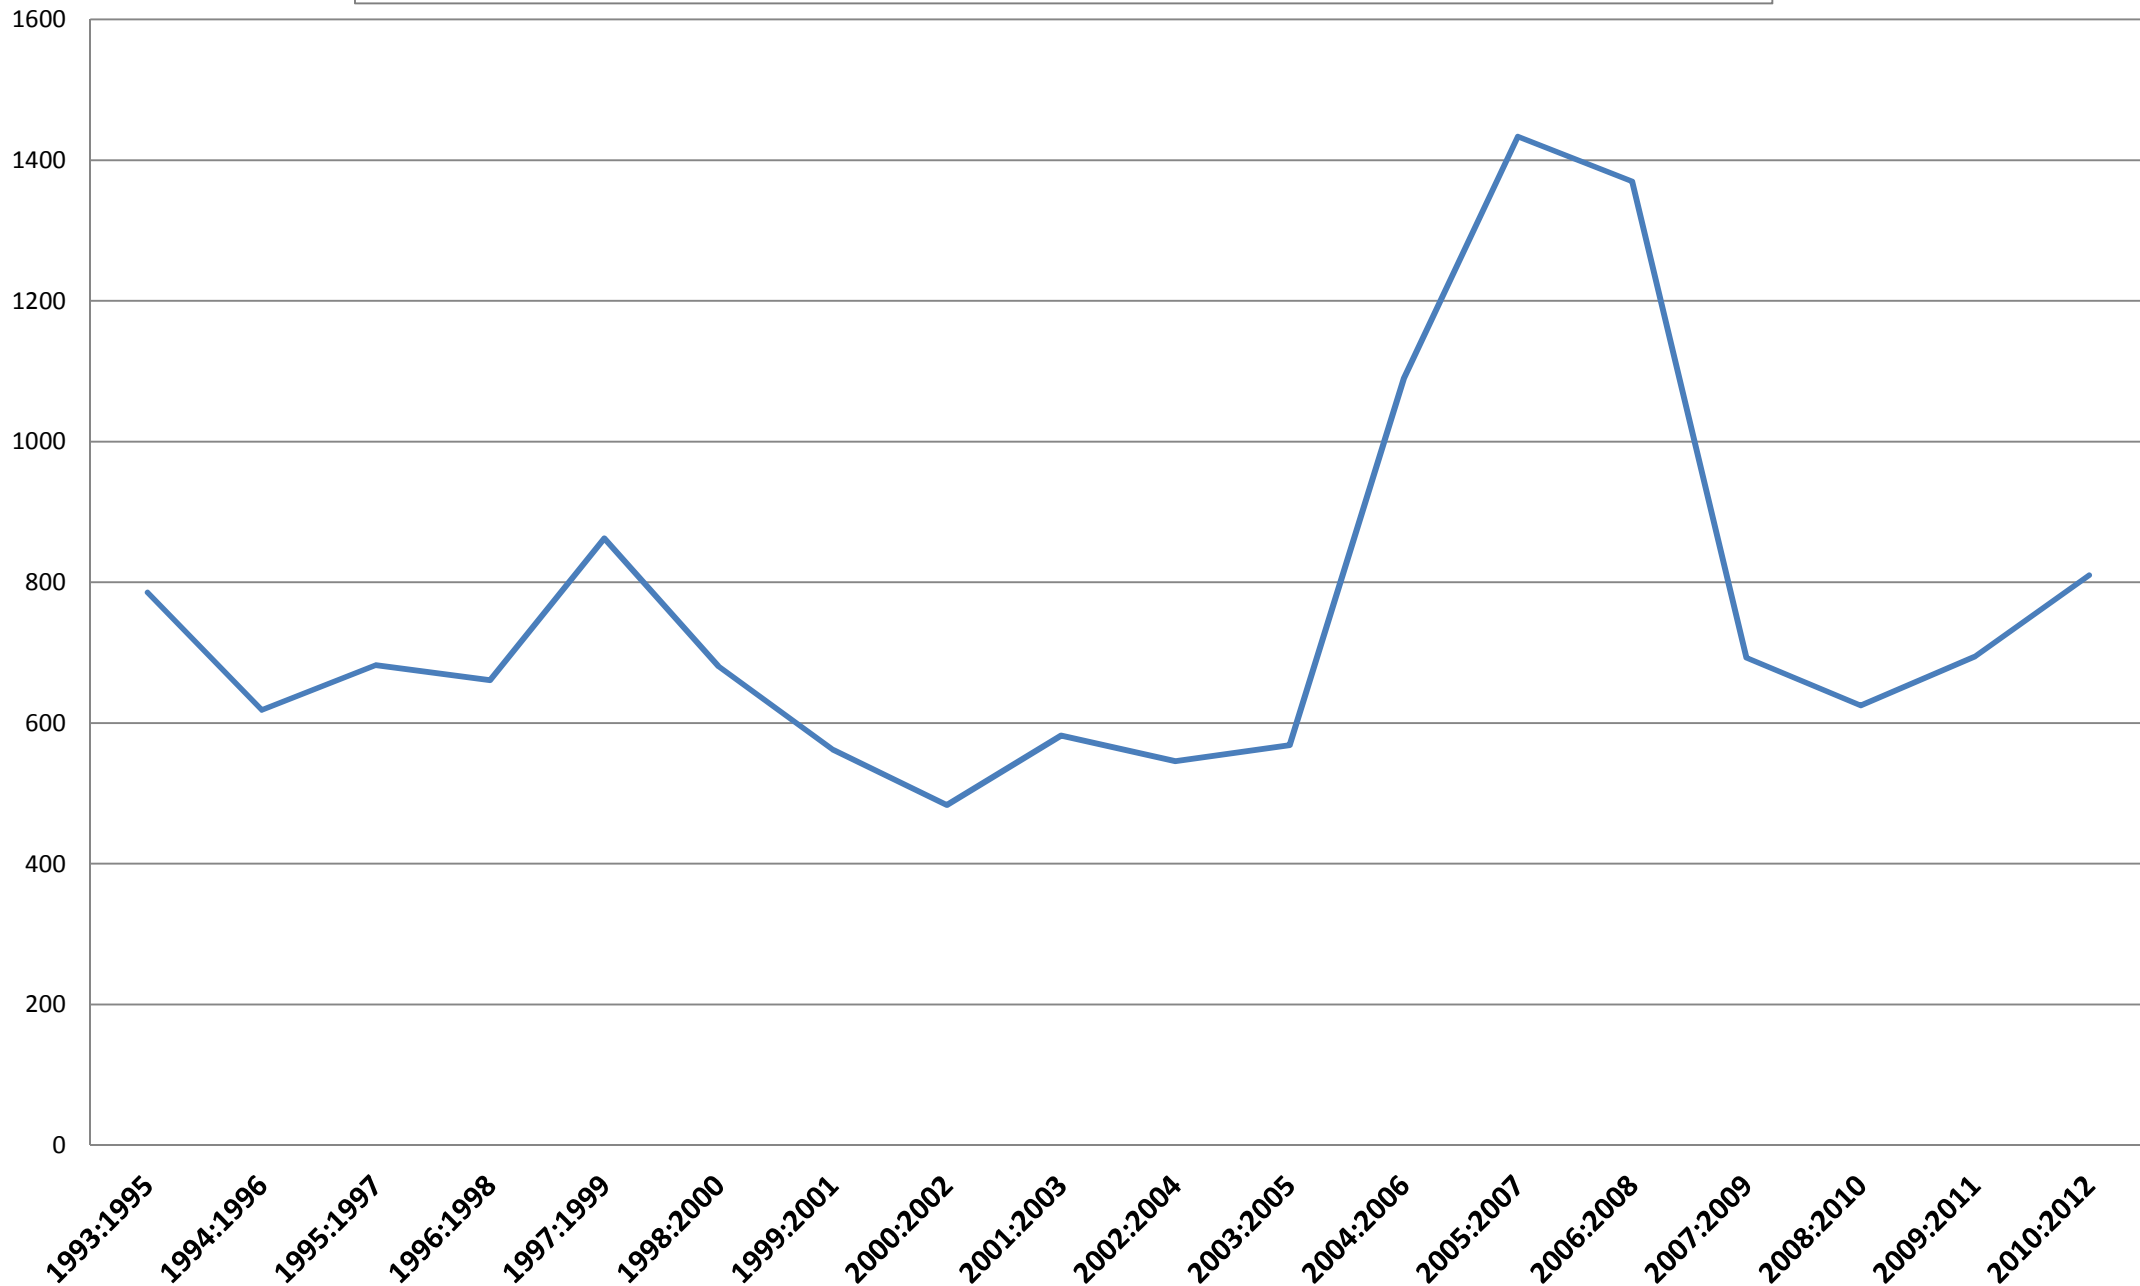

Danske husstandes årlige forbrug i kr. på "Radio, musikanlæg o.l." (Faste priser)

Kilde: Danmarks Statistik/www.statistikbanken.dk/FU5

Tabel FU5: Husstandenes årlige forbrug efter forbrugsart, husstandsgrupper og prisenhed

Data bearbejdet af Kulturstyrelsen