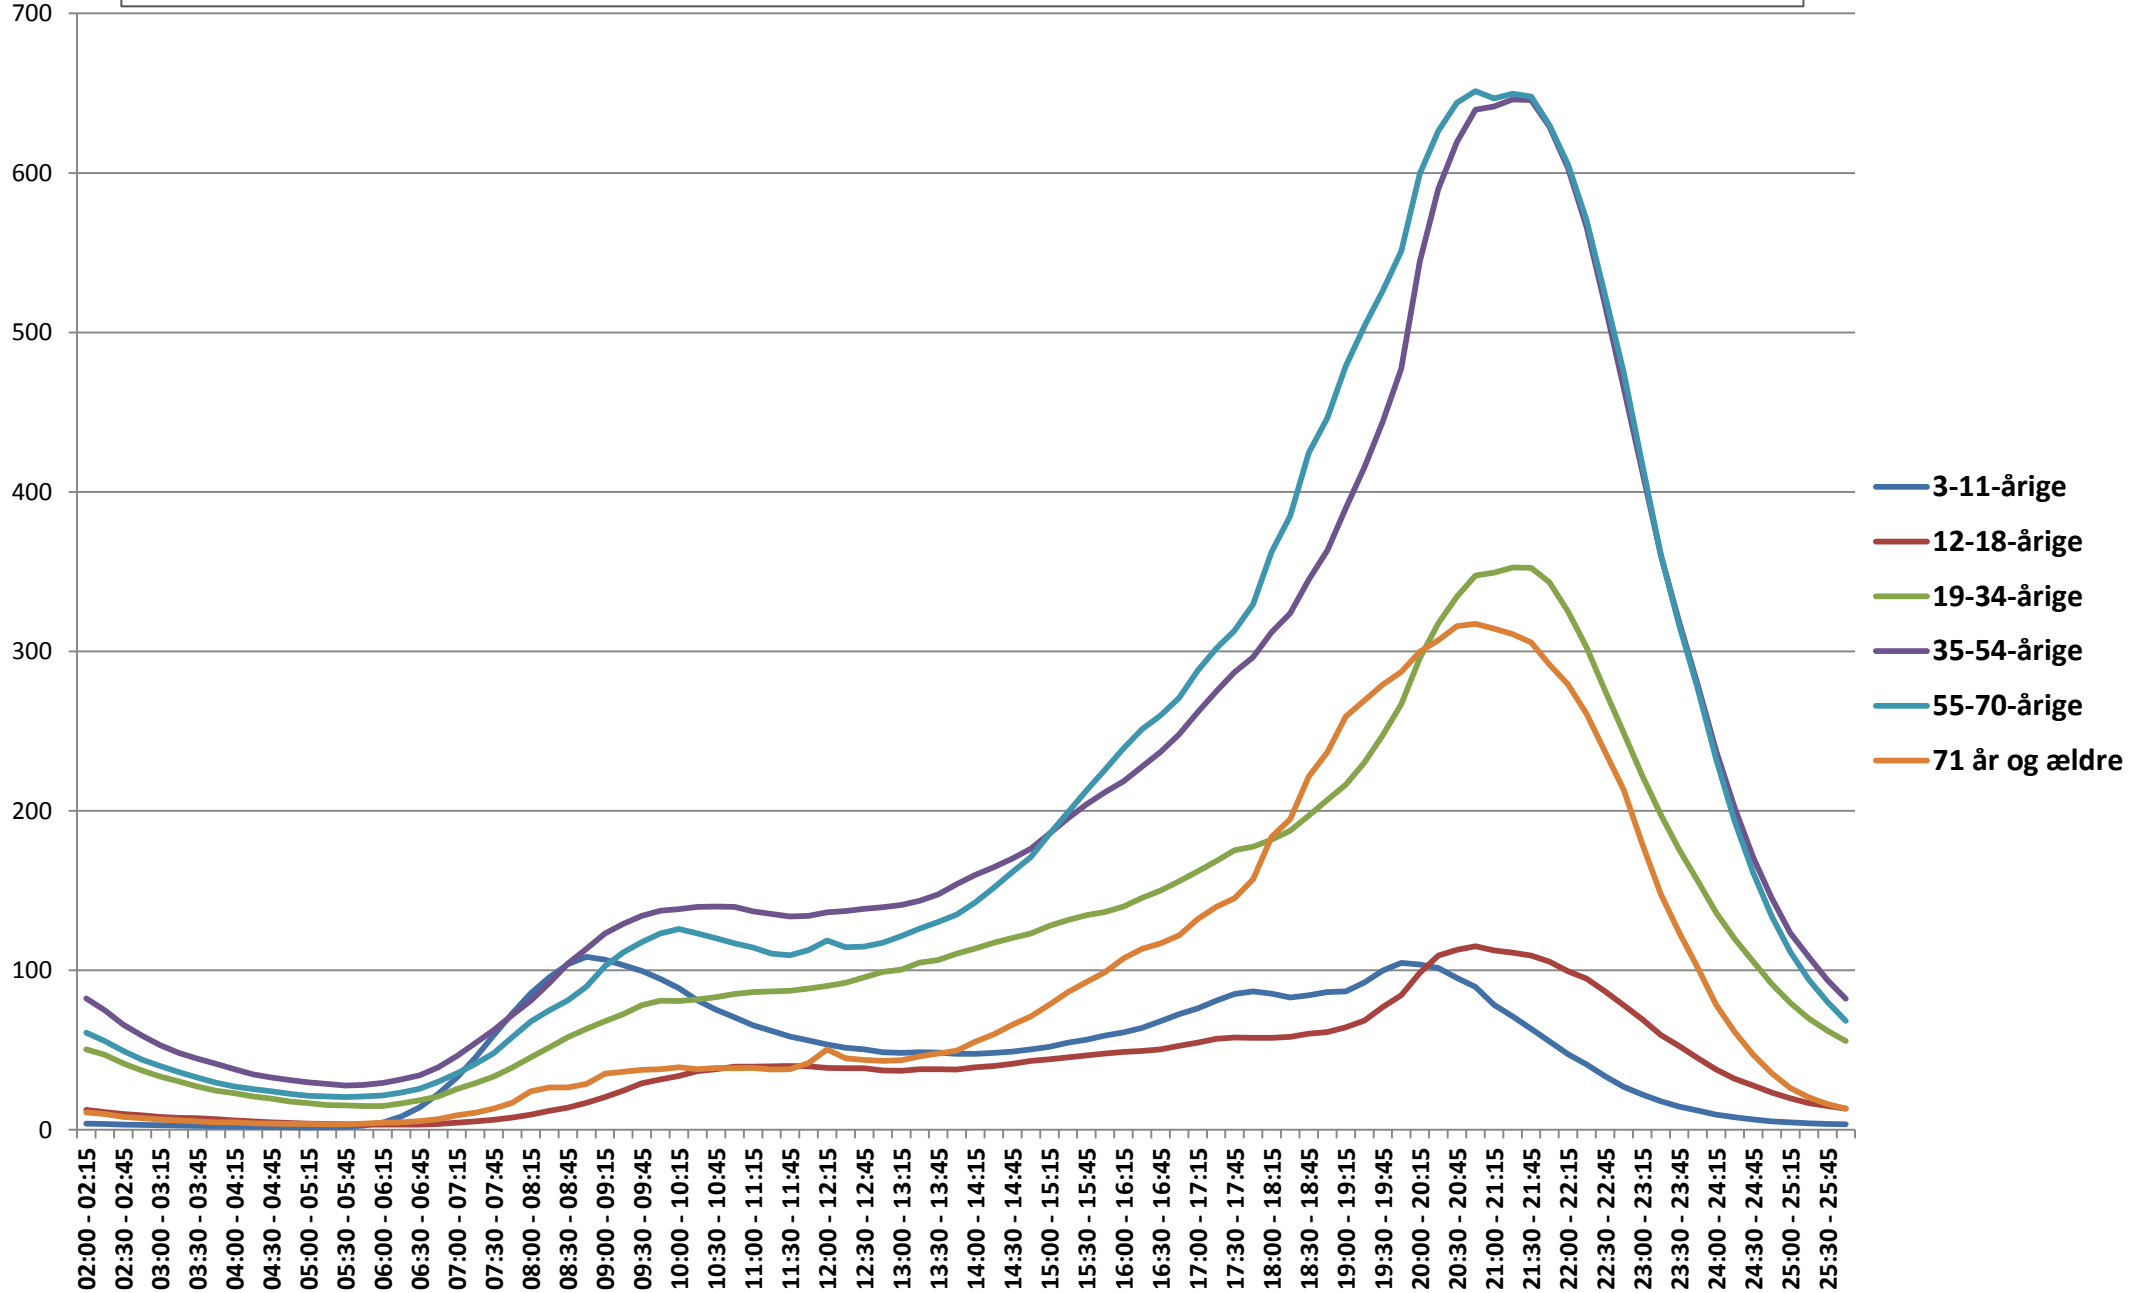

Antal seere i tusinde (rating) i løbet af døgnet i forskellige aldersgrupper i 2013 - lørdag-søndag

Kilde: TNS Gallup/TV-Meter
Data bearbejdet af Kulturstyrelsen

Univers: Den danske befolkning i alderen 3 år og derover