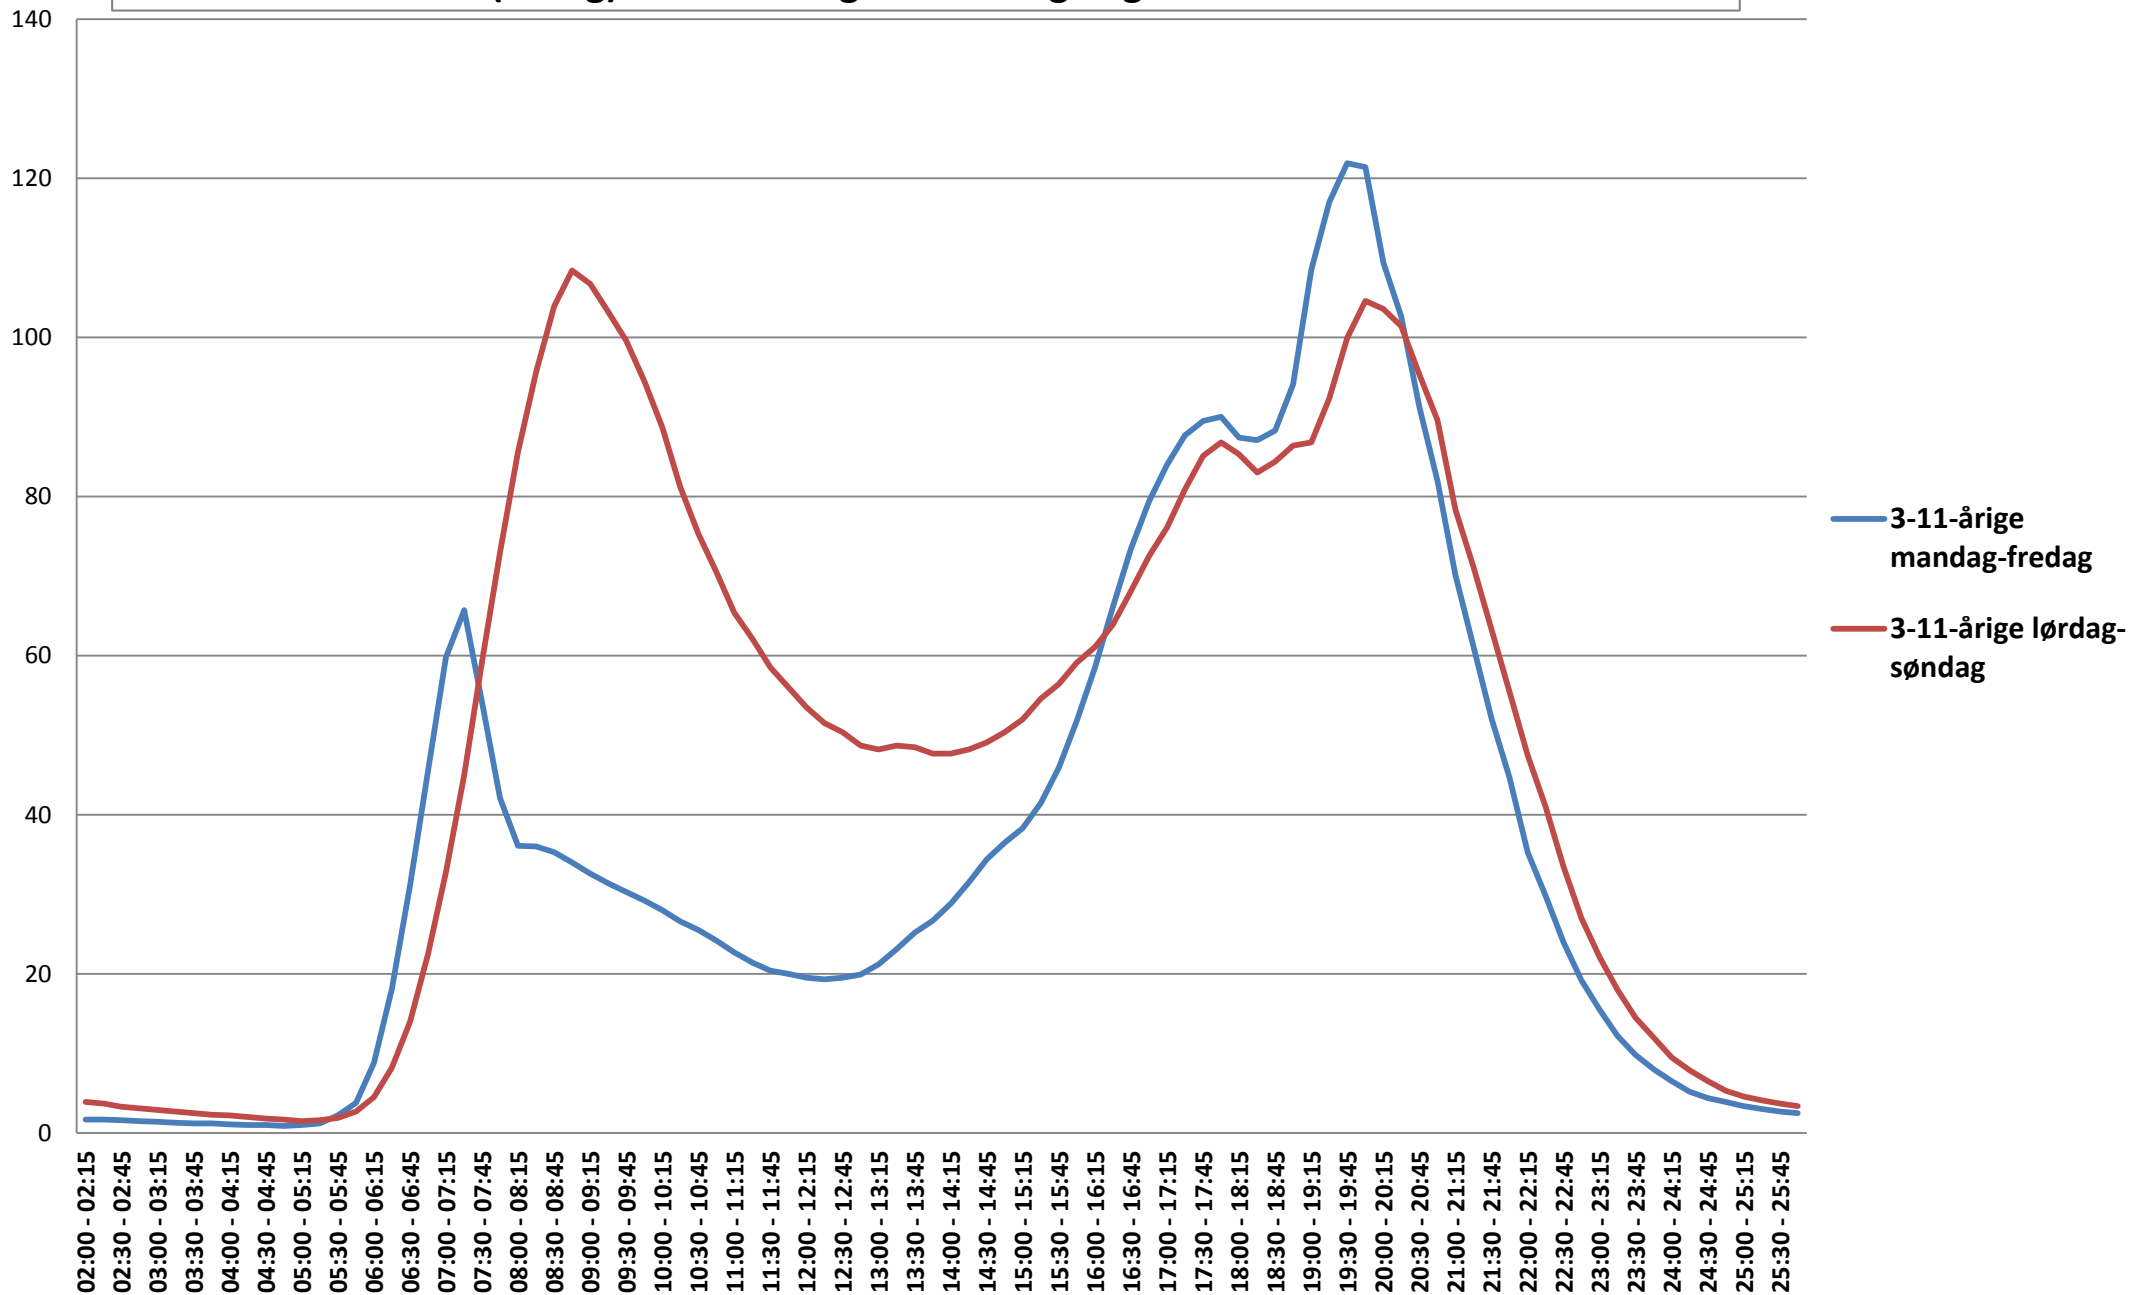

Antal seere i tusinde (rating) i løbet af døgnet hverdage og weekender i 2013 - børn 3-11 år

Kilde: TNS Gallup/TV-Meter
Data bearbejdet af Kulturstyrelsen

Univers: Den danske befolkning i alderen 3 år og derover