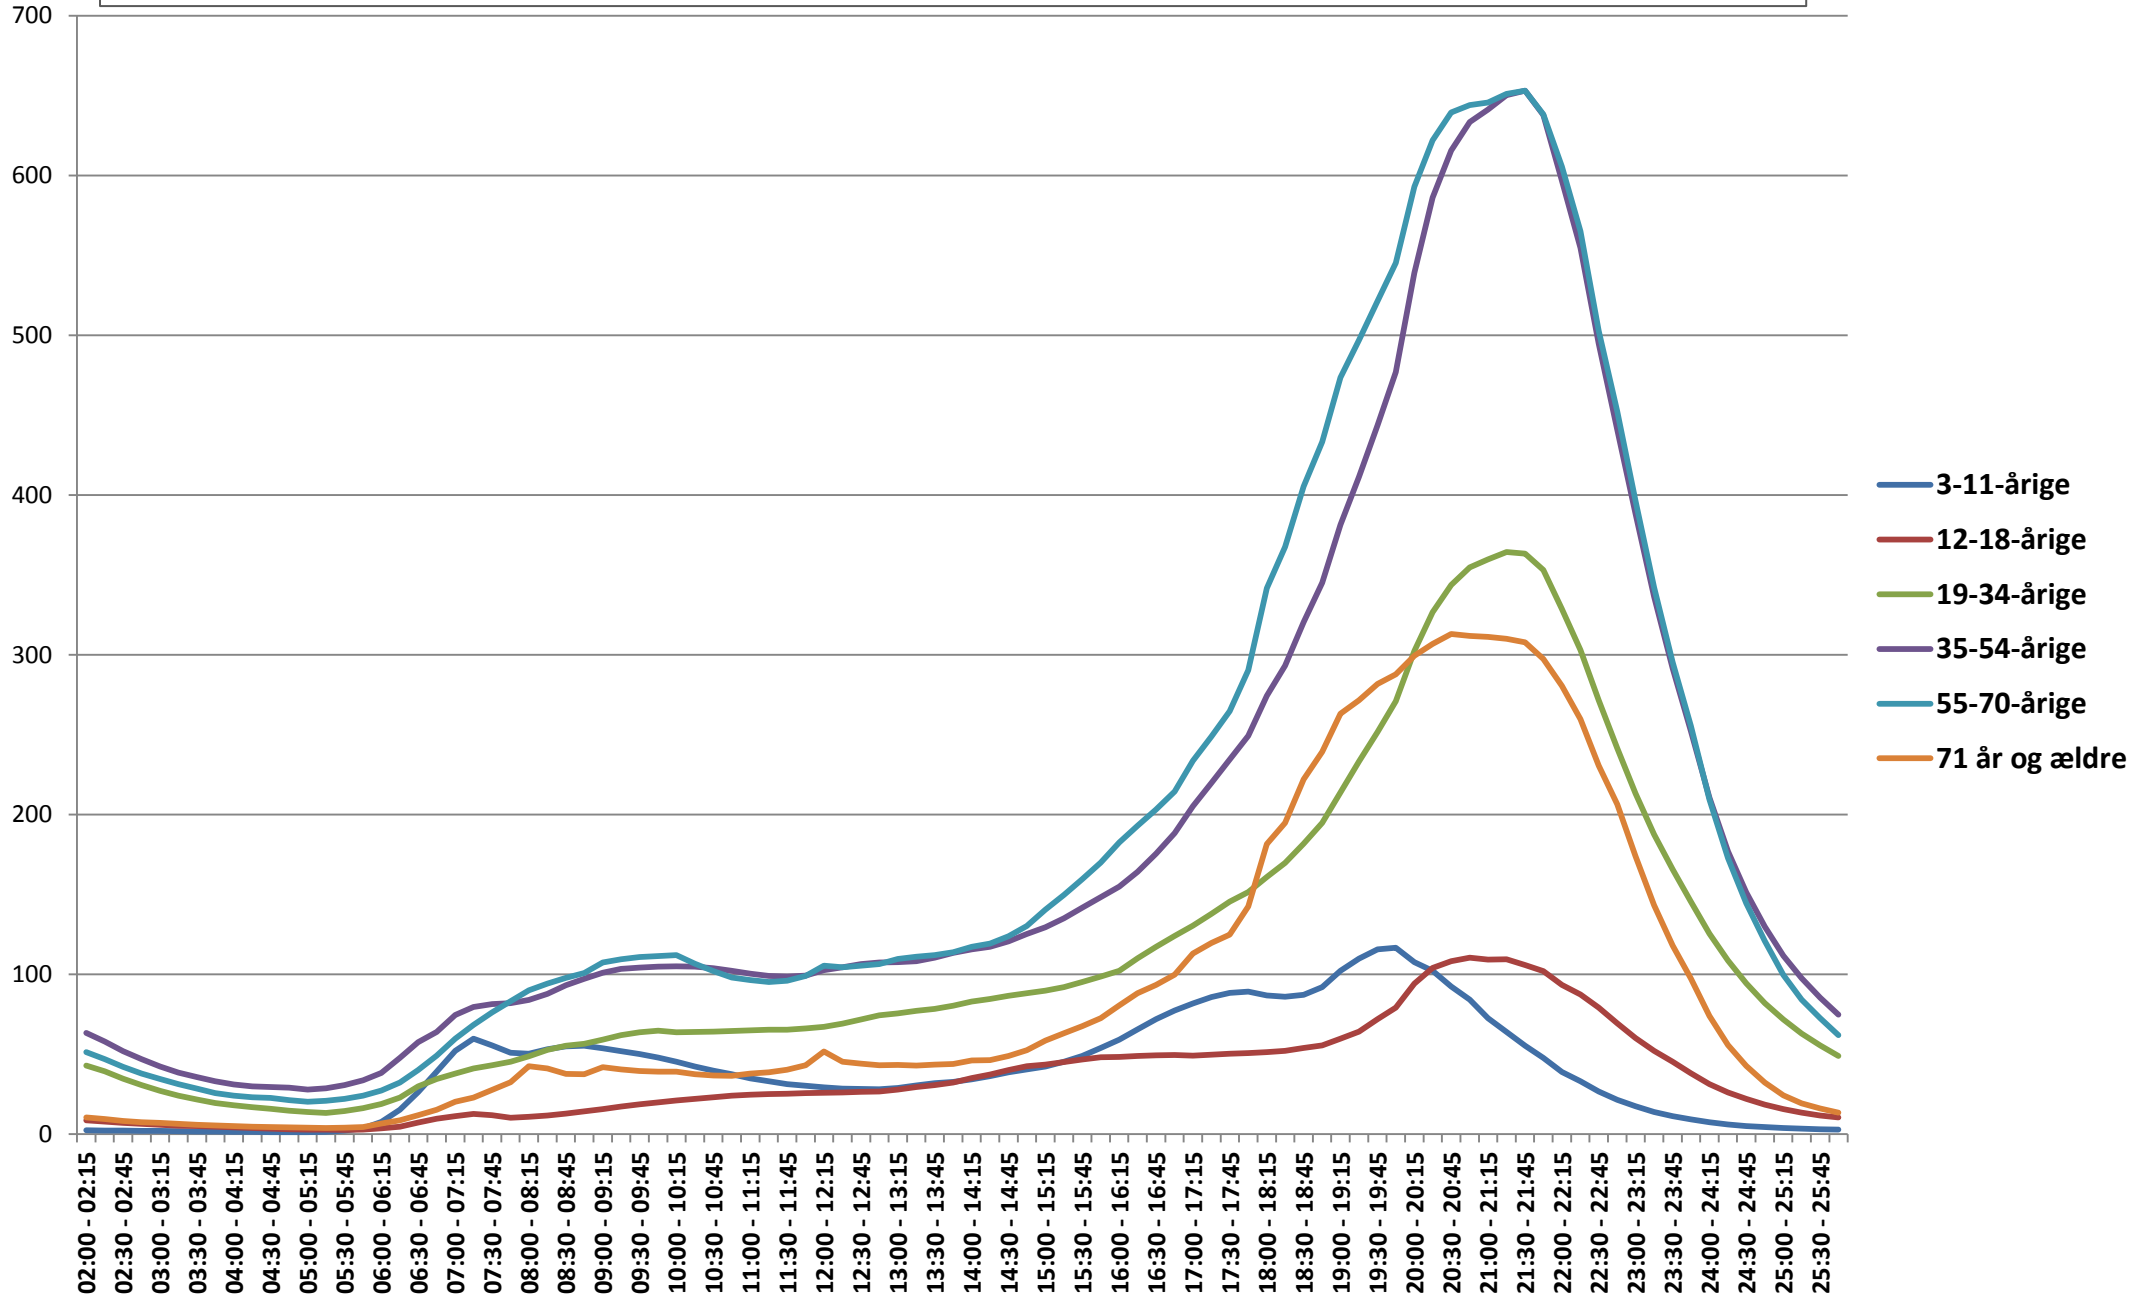

Antal seere i tusinde (rating) i løbet af døgnet i forskellige aldersgrupper i 2013 - mandag-fredag