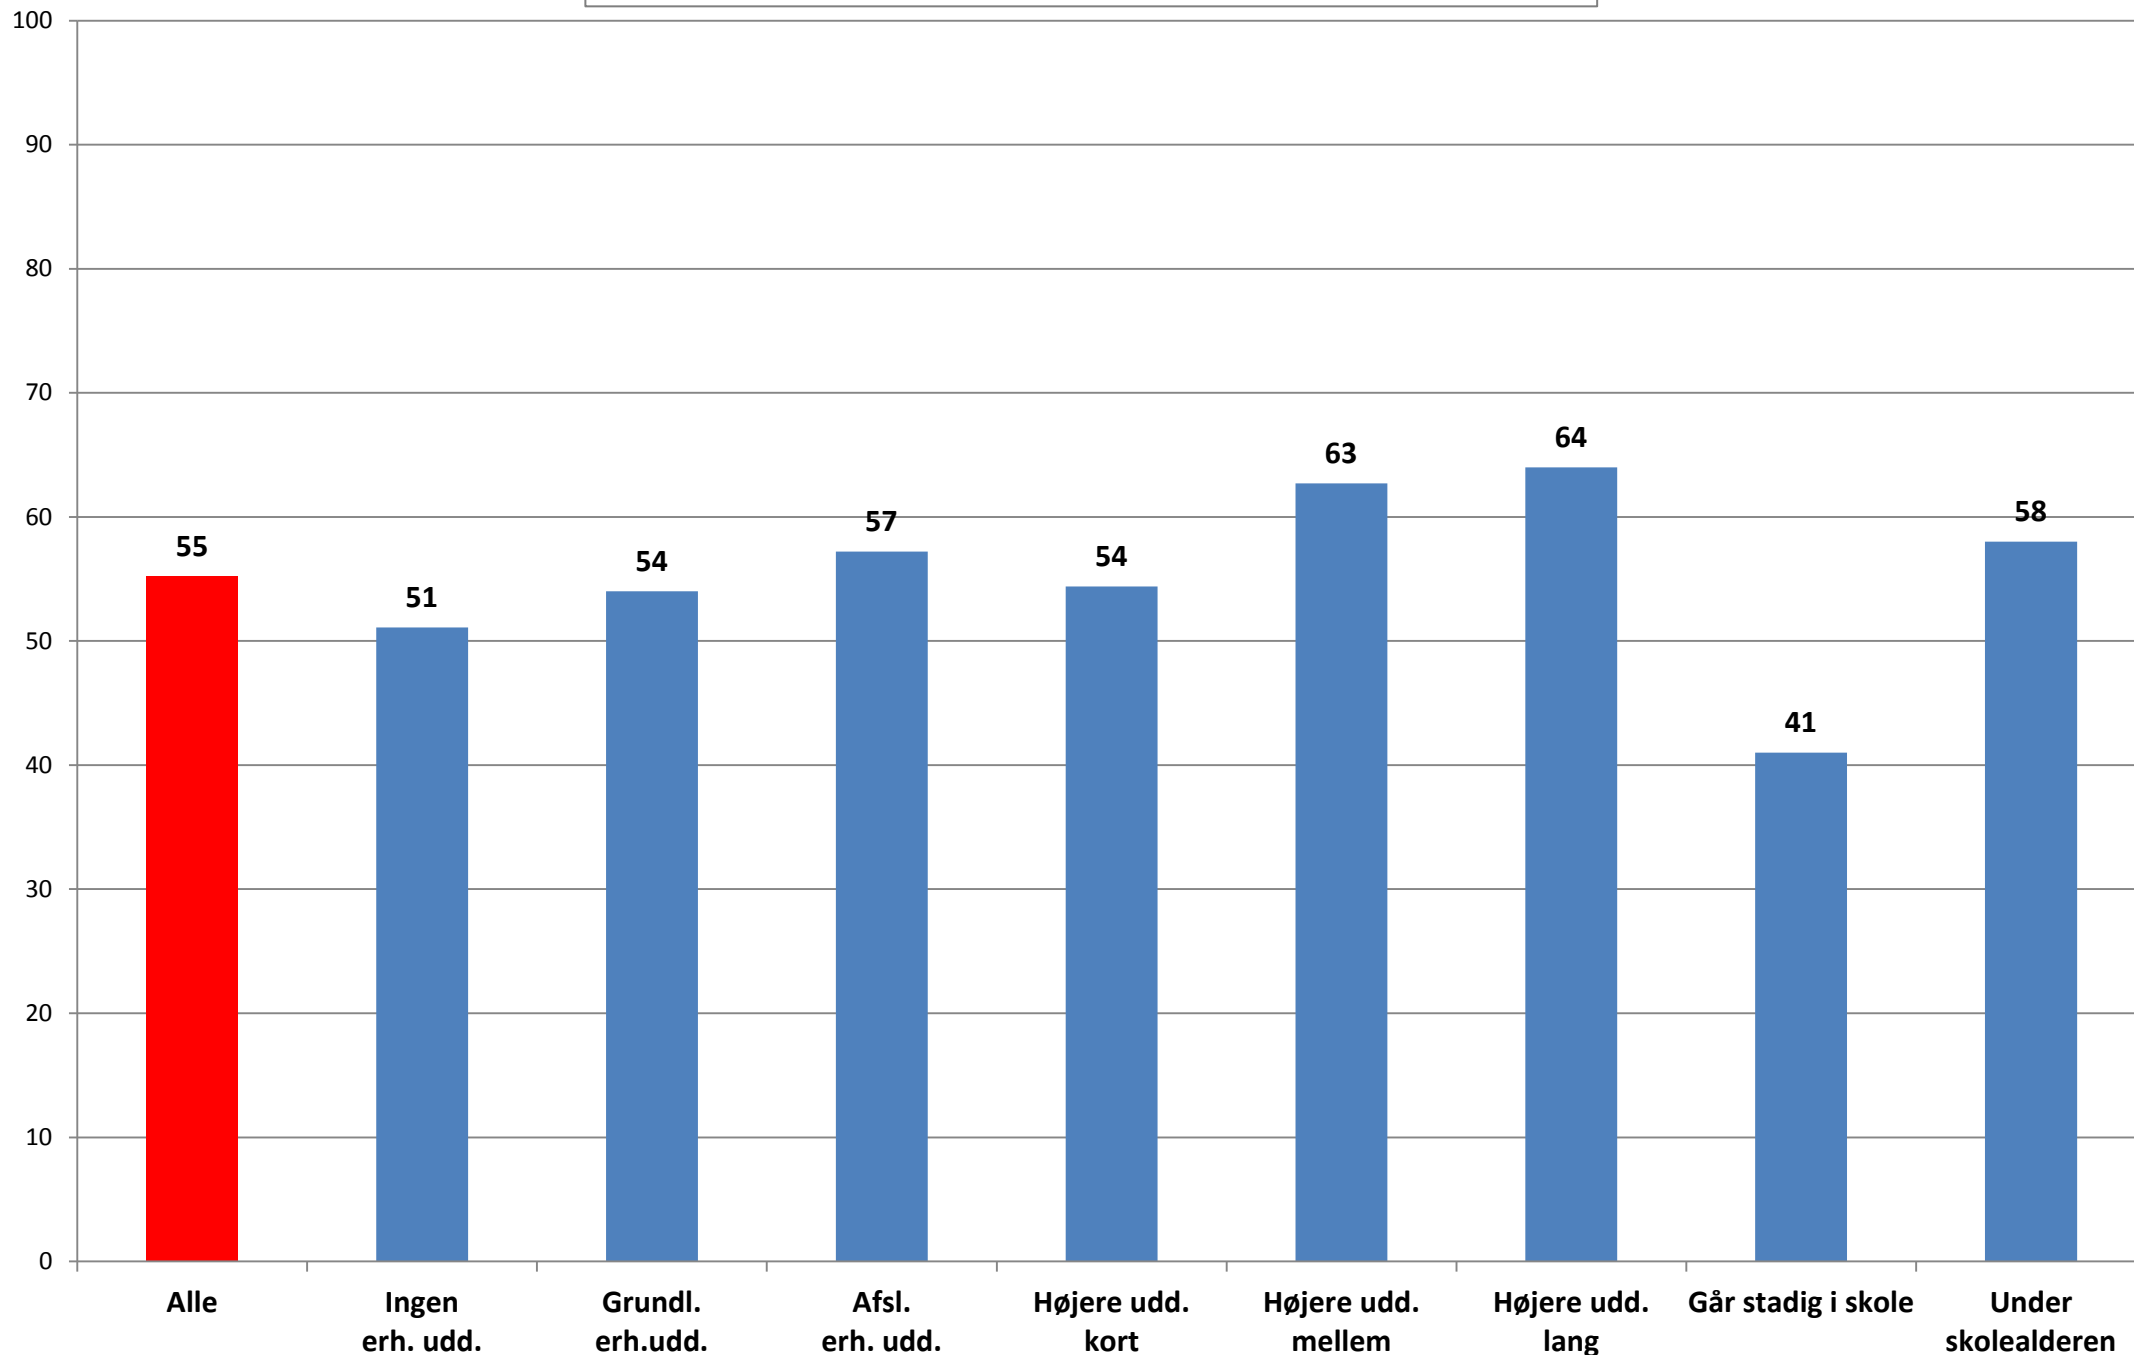

Public service-tv: Share (%) 2013 og erhvervsuddannelse

Kilde: TNS Gallup/TV-Meter
Data bearbejdet af Kulturstyrelsen

Univers: Den danske befolkning i alderen 3 år og derover