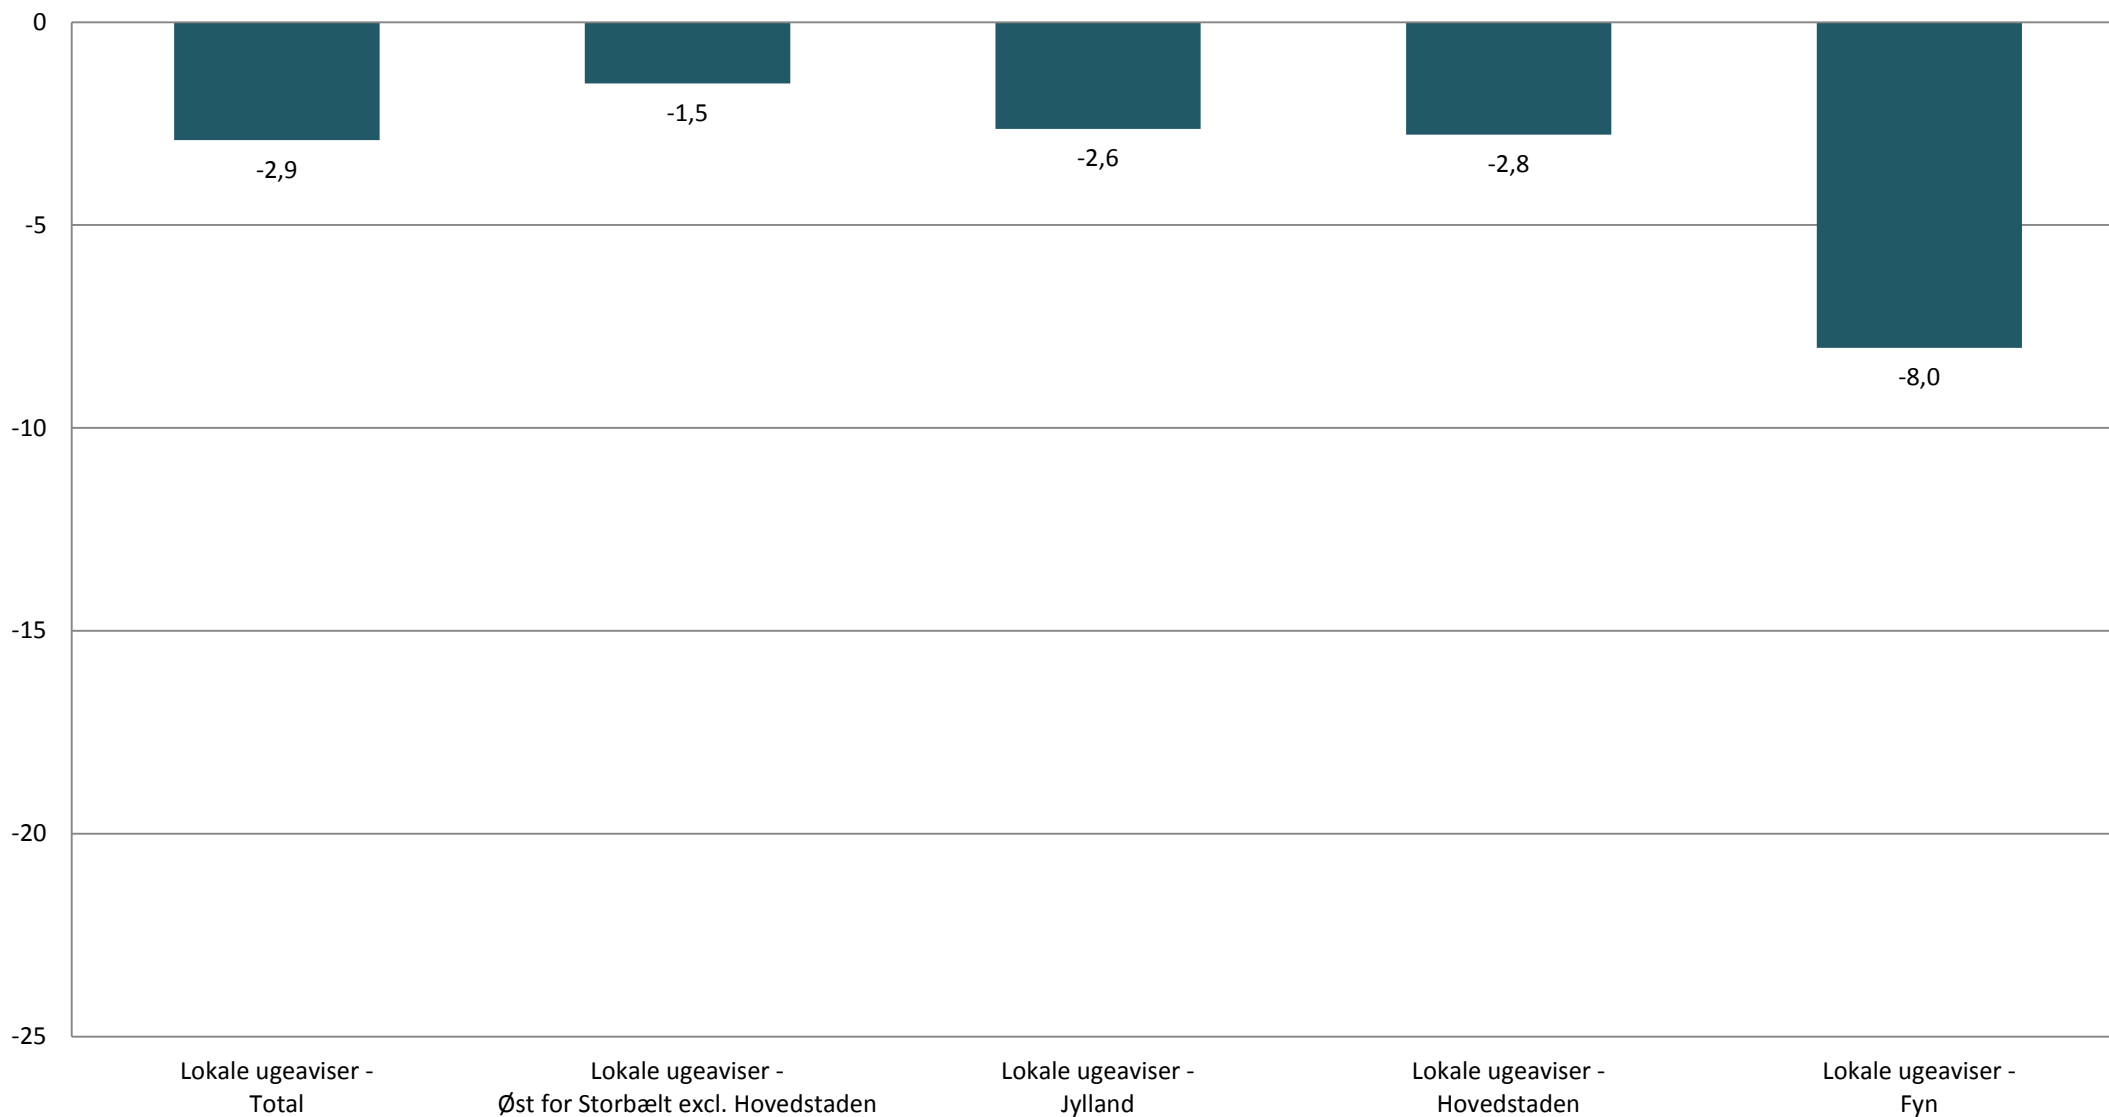

Gennemsnitligt ugentligt læsertal - Lokale ugeaviser - ændring i %. 2014-2015

**Gennemsnitligt ugentligt læsertal i 1.000 - Lokale ugeaviser fra 2010-2015 og 2014 til 2015
(ændring i %)**

	2010	2011	2012	2013	2014	2015	Forskel 2010-2015 i %	Forskel 2014-2015 i %
Lokale ugeaviser - Total	3273	3272	3106	2993	2812	2730	-16,6	-2,9
Lokale ugeaviser - Hovedstaden	678	680	630	622	577	561	-17,3	-2,8
Lokale ugeaviser - Øst for Storbælt excl. Hovedstaden	700	700	662	637	595	586	-16,3	-1,5
Lokale ugeaviser - Fyn	284	287	271	256	246	227	-20,3	-8,0
Lokale ugeaviser - Jylland	1610	1604	1543	1477	1393	1357	-15,7	-2,6