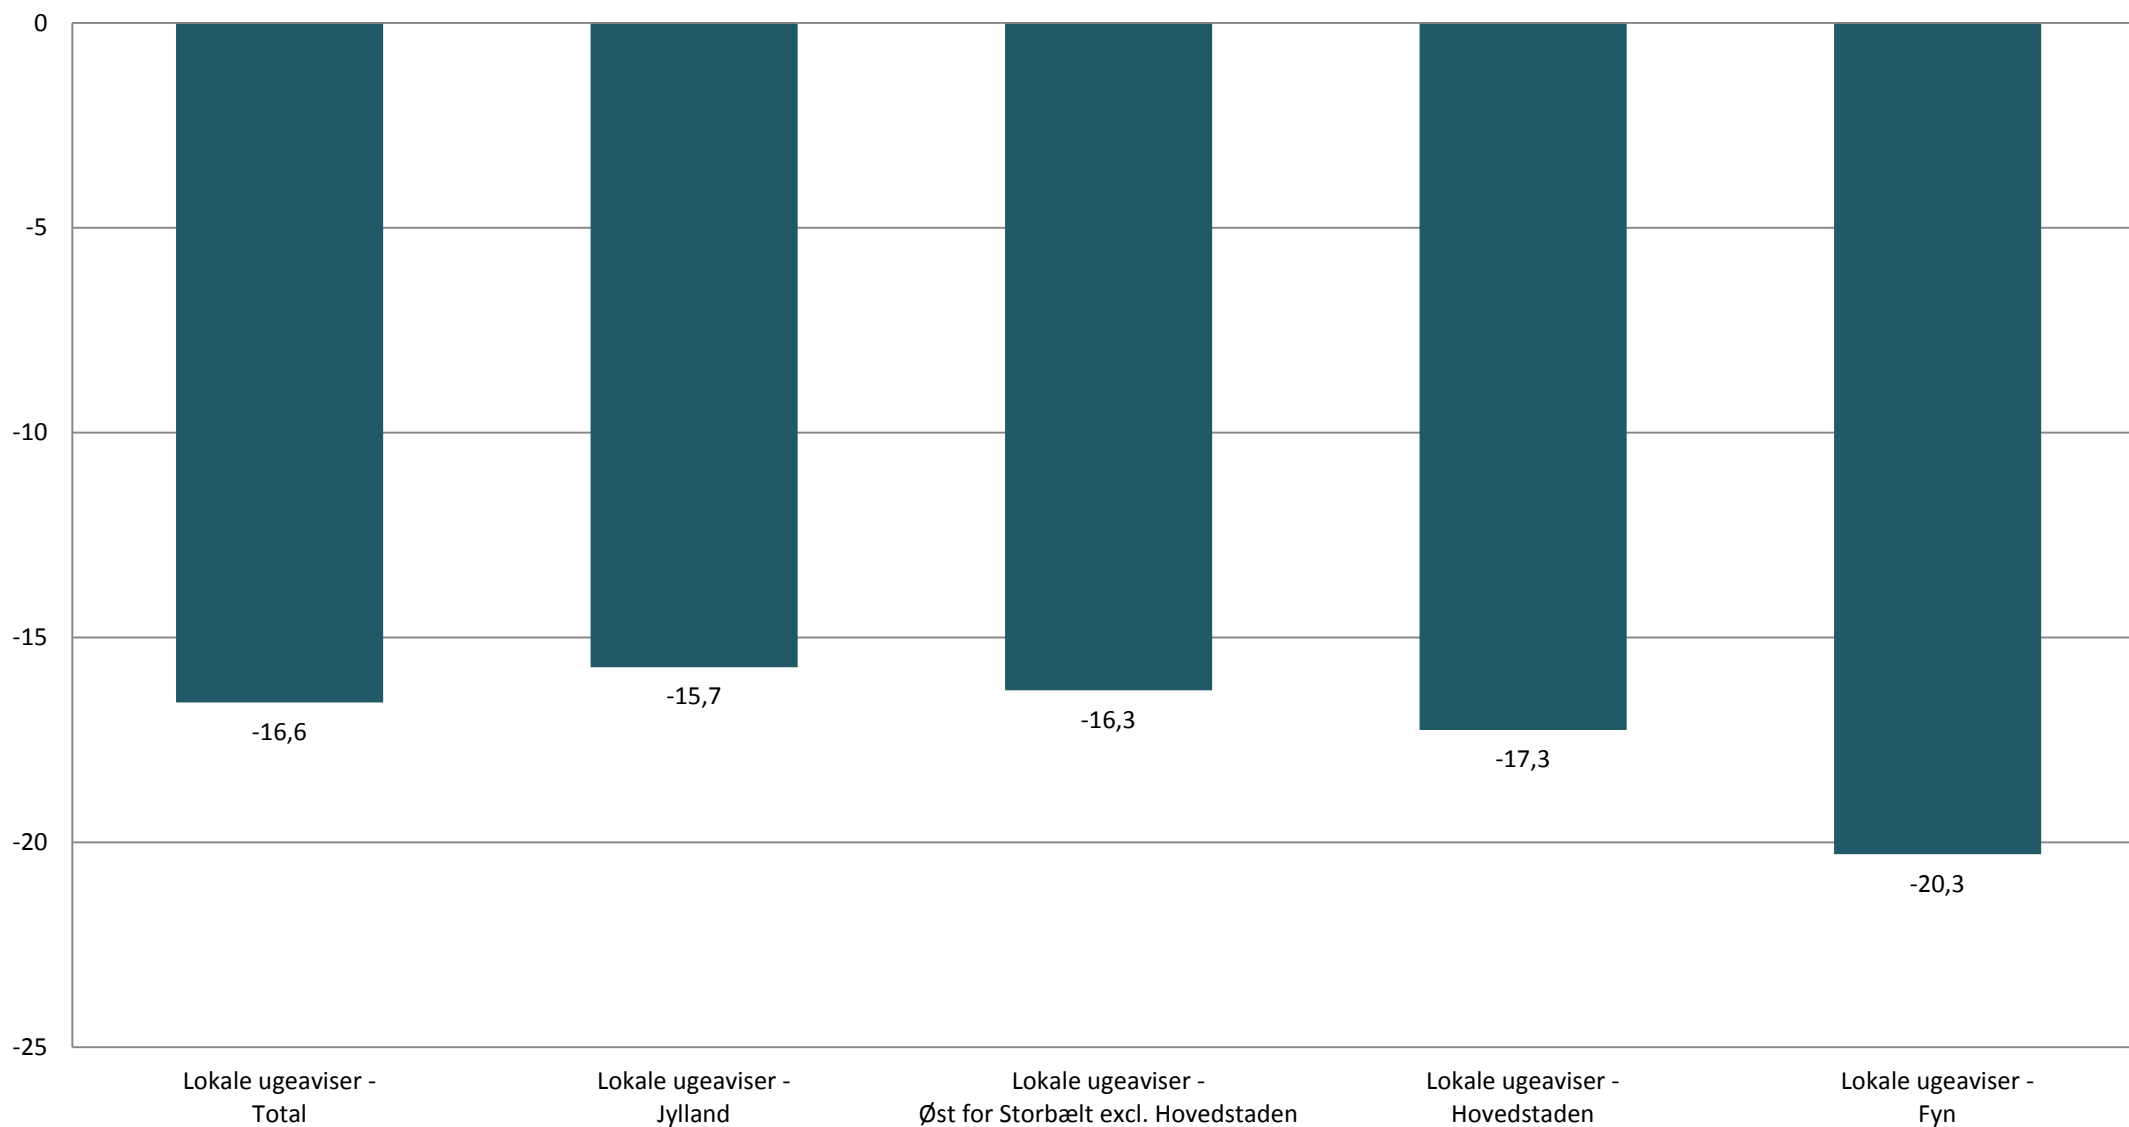

Gennemsnitligt ugentligt læsertal - Lokale ugeaviser - ændring i %. 2010-2015

**Gennemsnitligt ugentligt læsertal i 1.000 - Lokale ugeaviser fra 2010-2015 og 2014 til 2015
(ændring i %)**

	2010	2011	2012	2013	2014	2015	Forskel 2010-2015 i %	Forskel 2014-2015 i %
Lokale ugeaviser - Total	3273	3272	3106	2993	2812	2730	-16,6	-2,9
Lokale ugeaviser - Hovedstaden	678	680	630	622	577	561	-17,3	-2,8
Lokale ugeaviser - Øst for Storbælt excl. Hovedstaden	700	700	662	637	595	586	-16,3	-1,5
Lokale ugeaviser - Fyn	284	287	271	256	246	227	-20,3	-8,0
Lokale ugeaviser - Jylland	1610	1604	1543	1477	1393	1357	-15,7	-2,6