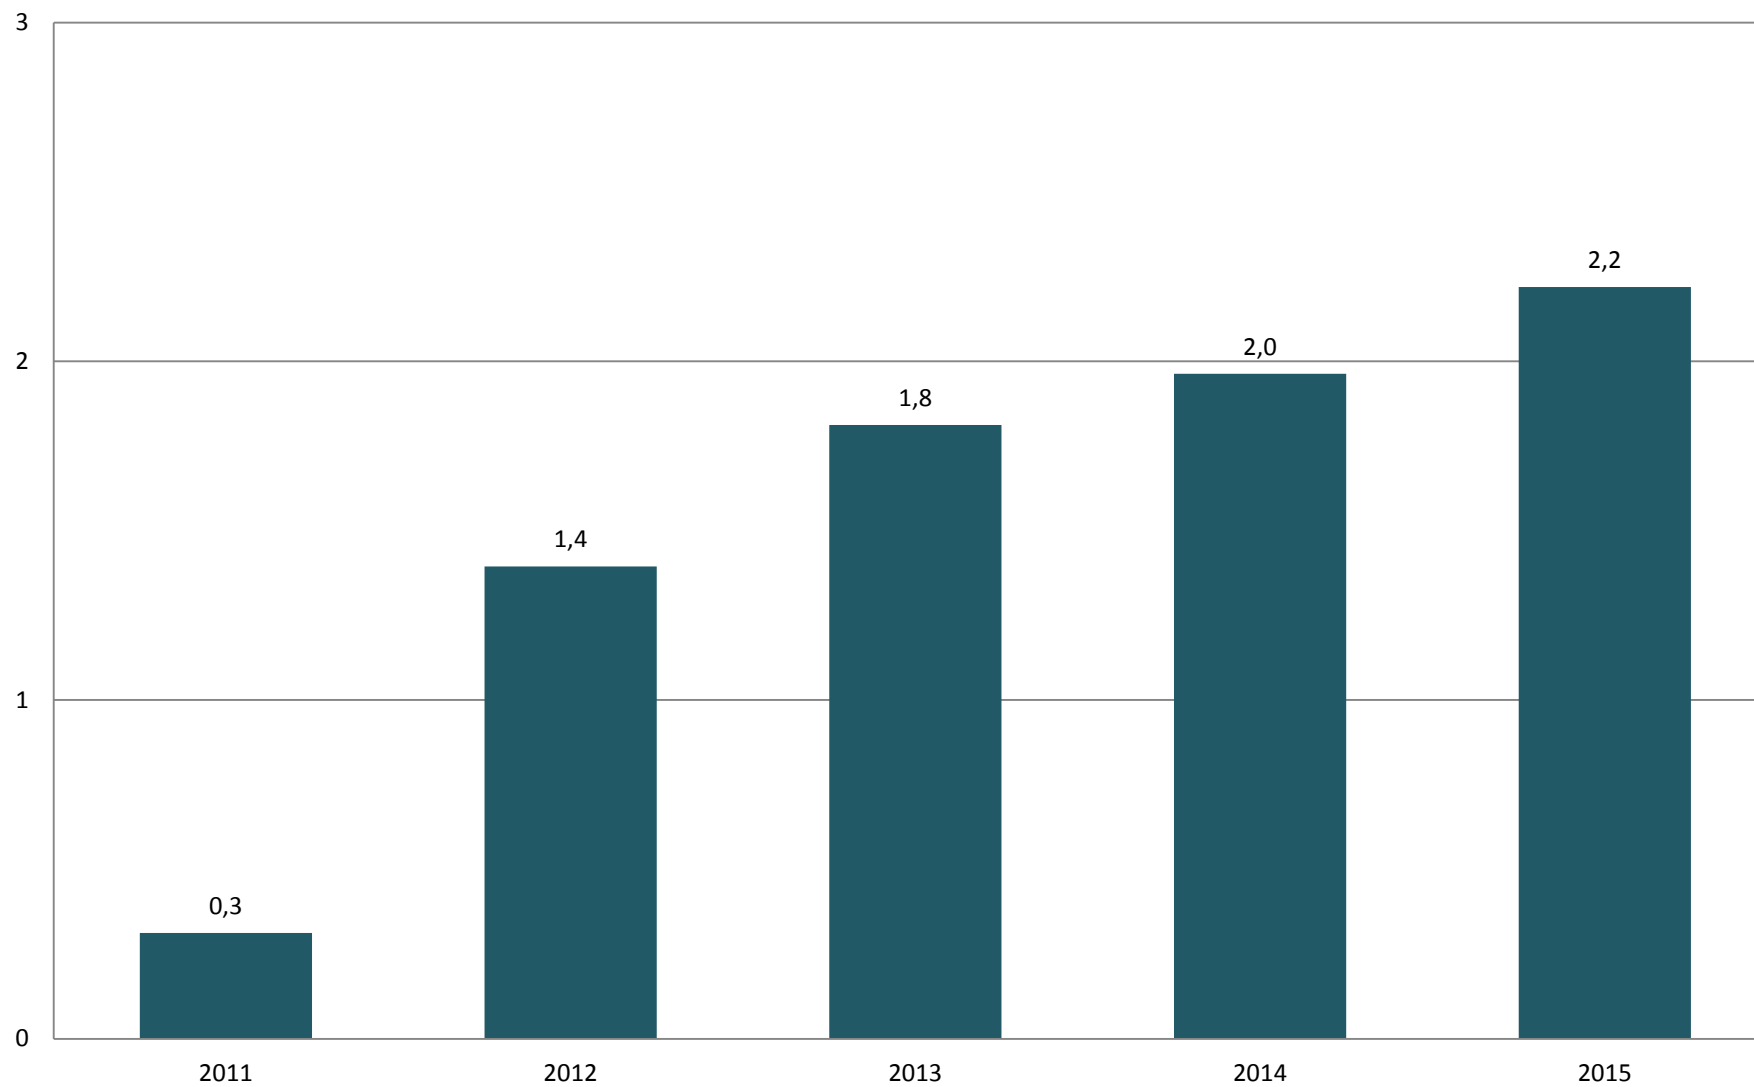

Radio24syvs andel (%) af lytningen - 2011-2015

Radio24syvs andel (%) af lytningen - 2011-2015

	2011	2012	2013	2014	2015
Lytterandel (%)	0,3	1,4	1,8	2,0	2,2

Kilde: TNS Gallup Radio-Meter

Data bearbejdet af Slots- og Kulturstyrelsen

Univers: Den danske befolkning i alderen 12 år og derover