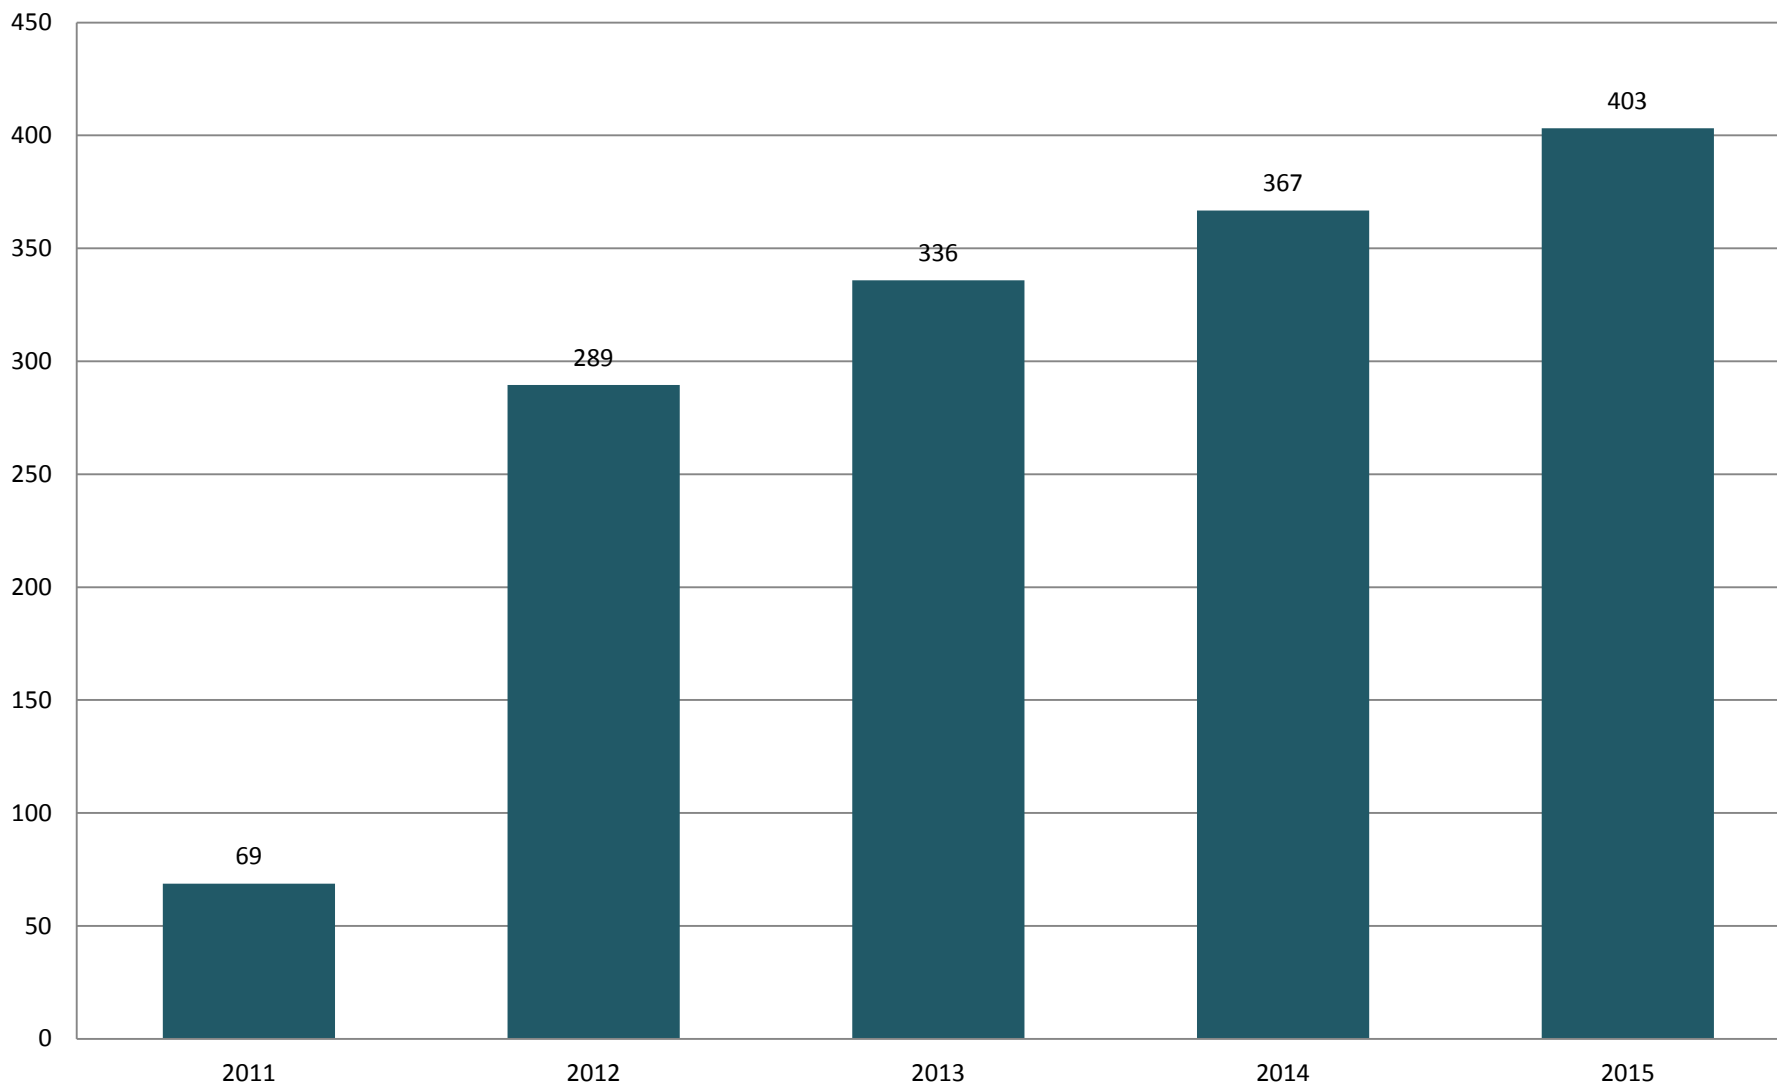

Radio24syvs ugentlige lyttere (1.000) - 2011-2015

Radio24syvs ugentlige lyttere (1.000) - 2011-2015

	2011	2012	2013	2014	2015
Lyttere pr. uge (1.000)	69	289	336	367	403

Kilde: TNS Gallup Radio-Meter

Data bearbejdet af Slots- og Kulturstyrelsen

Univers: Den danske befolkning i alderen 12 år og derover