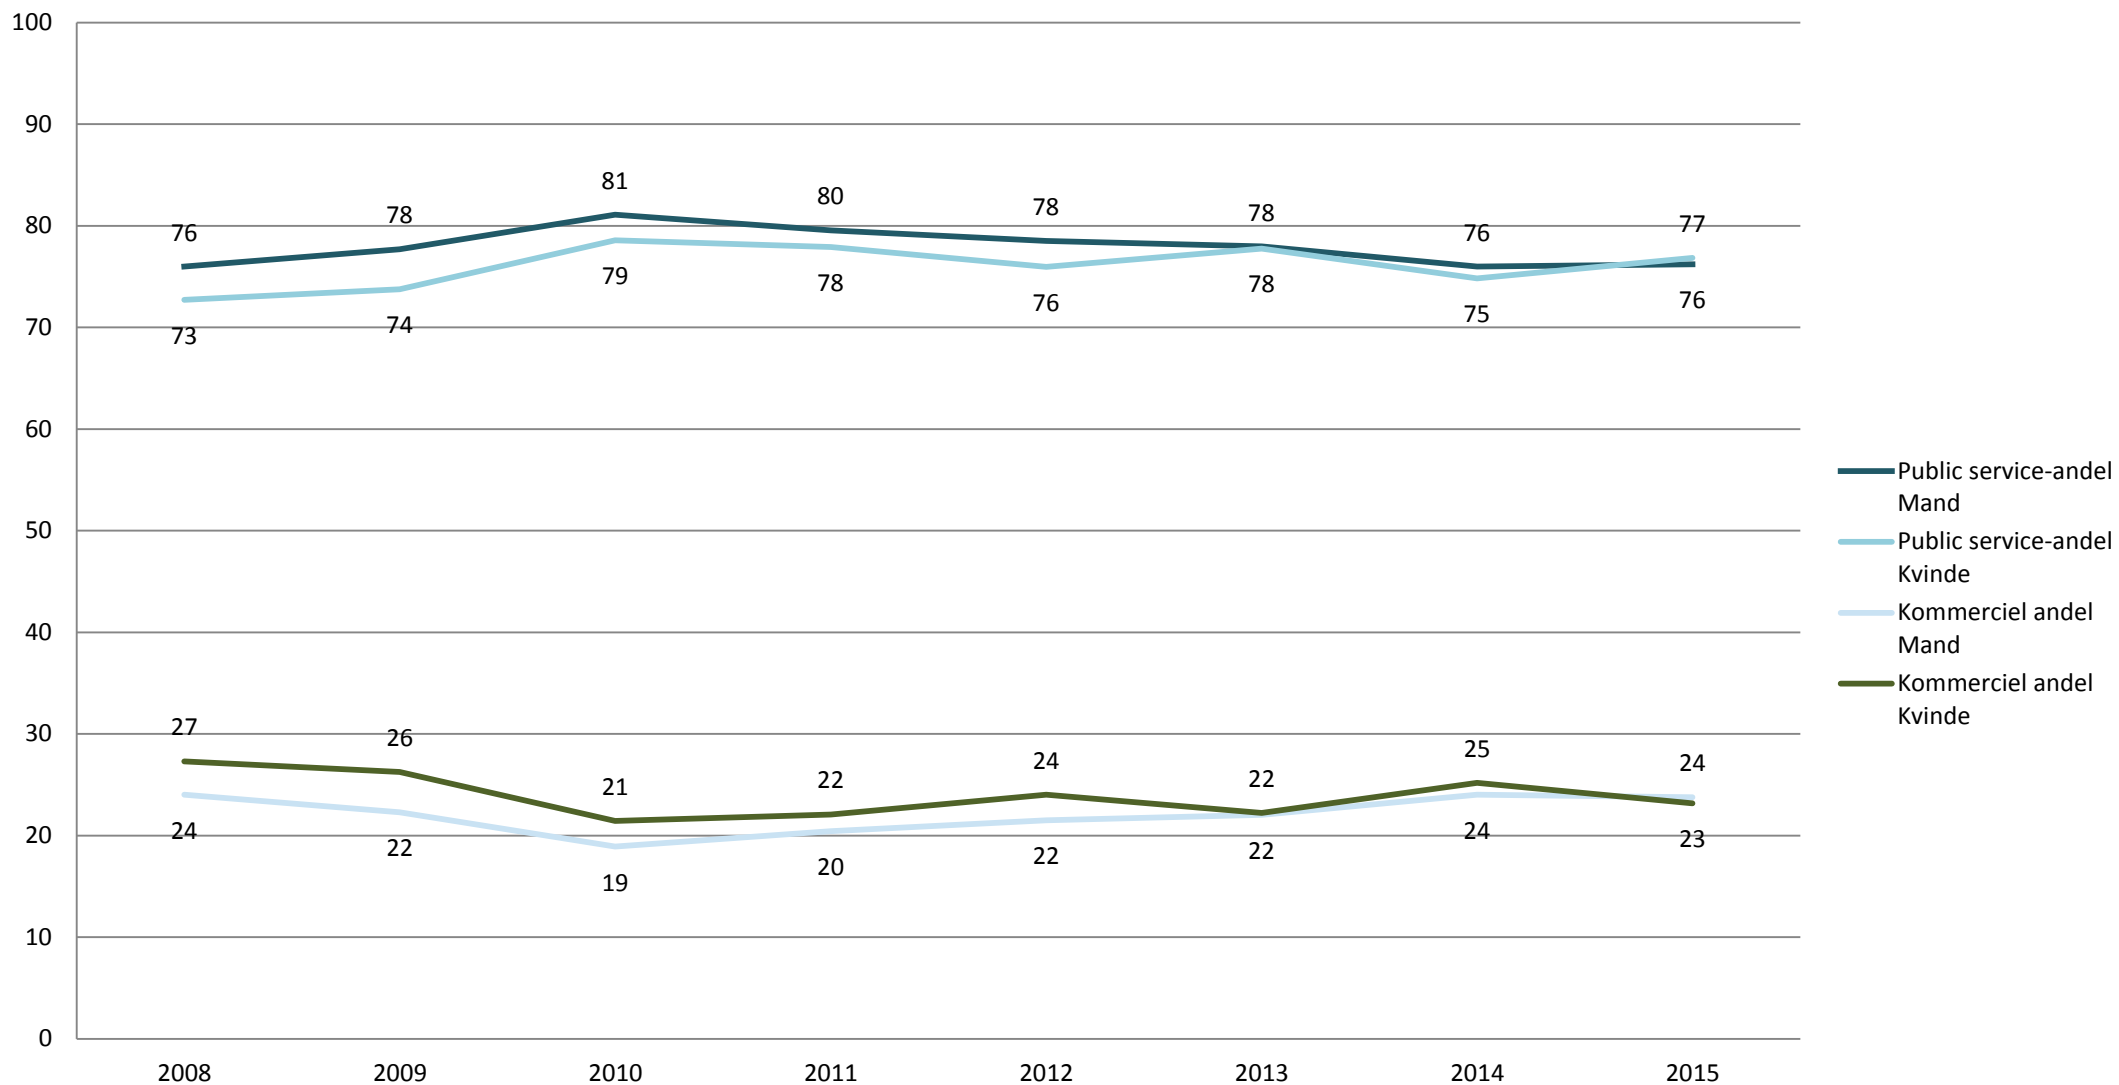

Andel (%) af kønnenes totale radiolytning - 2008-2015

Andel (%) af kønnenes totale radiolytning – 2008-2015

	2008	2009	2010	2011	2012	2013	2014	2015
Public service-andel Mand	76	78	81	80	78	78	76	76
Public service-andel Kvinde	73	74	79	78	76	78	75	77
Kommerciel andel Mand	24	22	19	20	22	22	24	24
Kommerciel andel Kvinde	27	26	21	22	24	22	25	23

Kilde: TNS Gallup Radio-Meter

Data bearbejdet af Slots- og Kulturstyrelsen

Univers: Den danske befolkning i alderen 12 år og derover