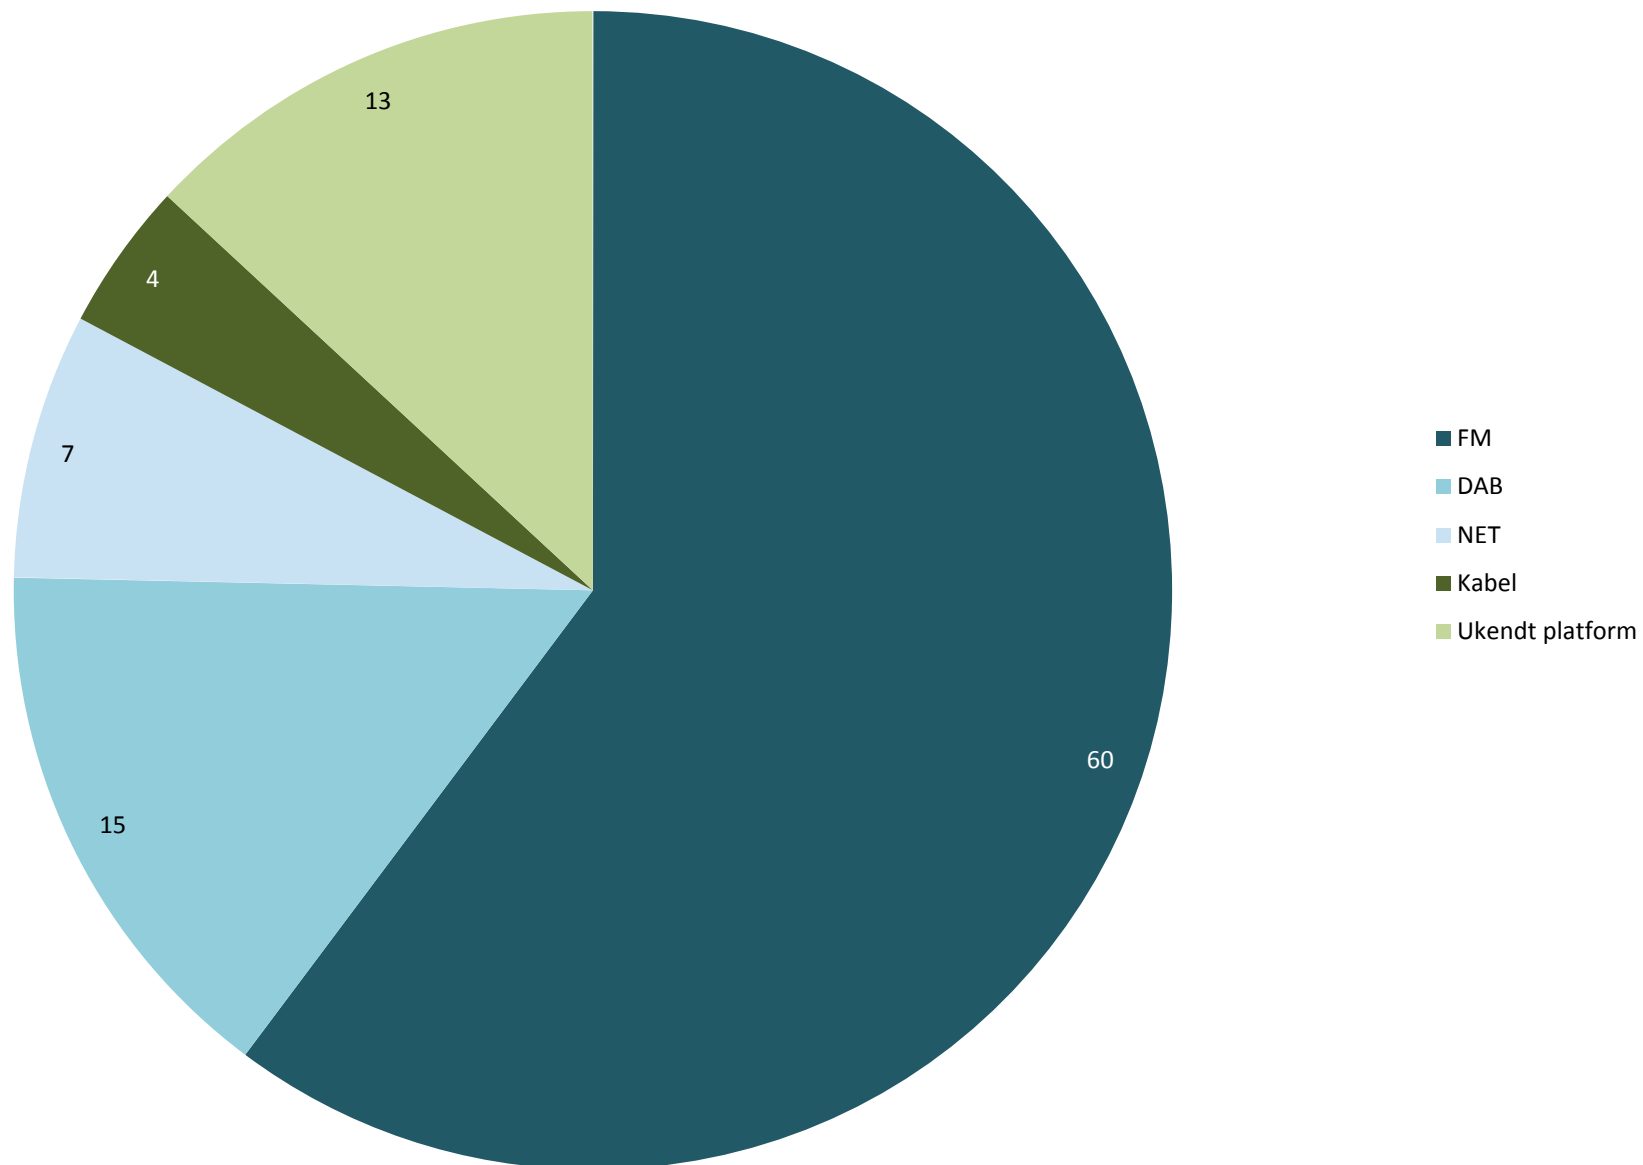

Den totale radiolytning fordelt på platform (%) - 2015

Den totale radiolytning fordelt på platform (%) - 2009-2015

	2009	2010	2011	2012	2013	2014	2015
FM	72	77	76	68	64	62	60
DAB	5	6	7	10	11	12	15
NET	2	2	2	4	4	6	7
Kabel	0	0	0	5	6	5	4
Ukendt platform	21	15	15	15	15	15	13

Kilde: TNS Gallup Radio-Meter

Data bearbejdet af Slots- og Kulturstyrelsen

Univers: Den danske befolkning i alderen 12 år og derover