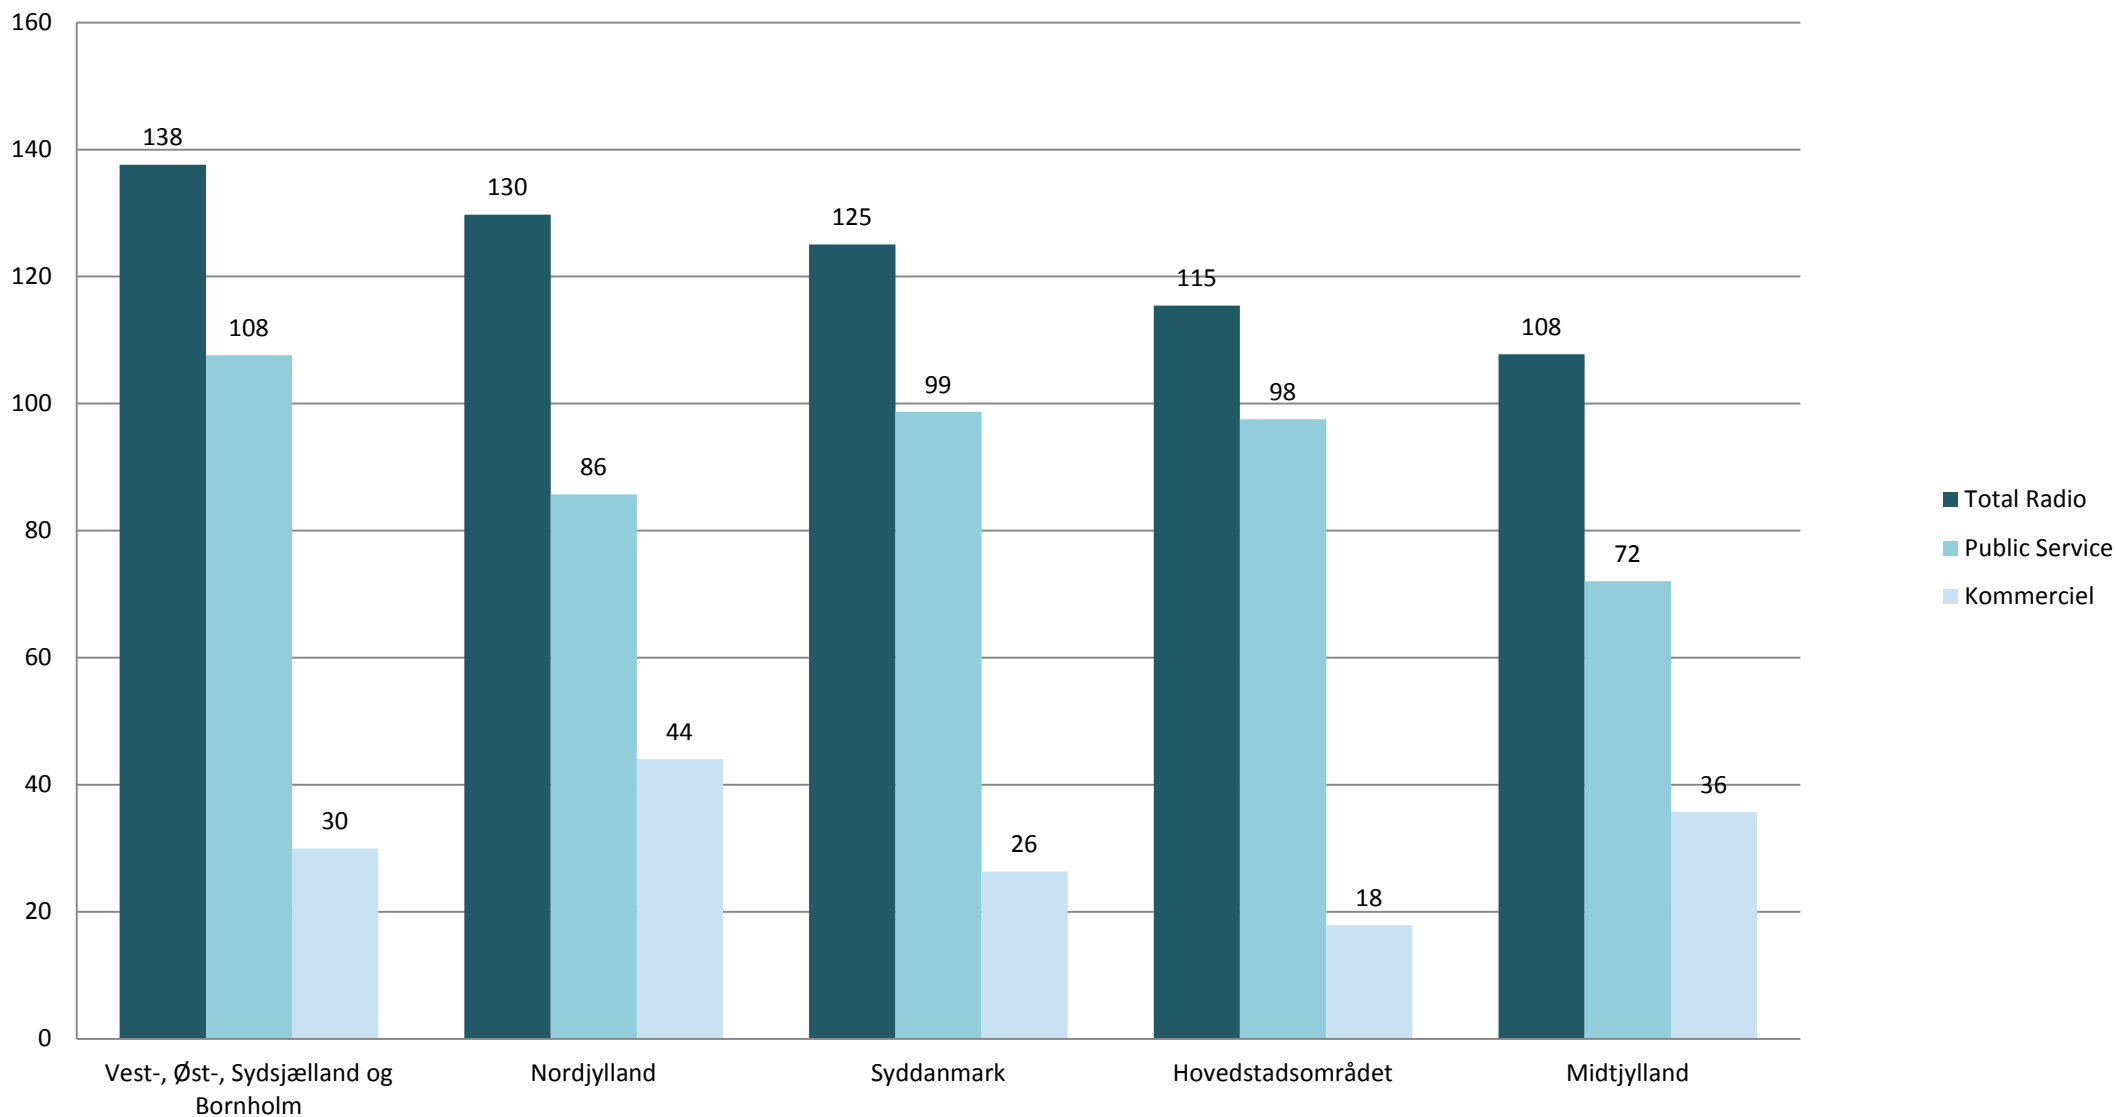

Gennemsnitlig daglig lyttetid i minutter fordelt på regioner - 2015

Gennemsnitlig daglig lyttetid i minutter fordelt på regioner - 2015

	Total radio	Public Service-radio	Kommerciel radio
Vest-, Øst-, Sydsjælland og Bornholm	138	108	30
Nordjylland	130	86	44
Syddanmark	125	99	26
Hovedstadsområdet	115	98	18
Midtjylland	108	72	36

Kilde: TNS Gallup Radio-Meter

Data bearbejdet af Slots- og Kulturstyrelsen

Univers: Den danske befolkning i alderen 12 år og derover