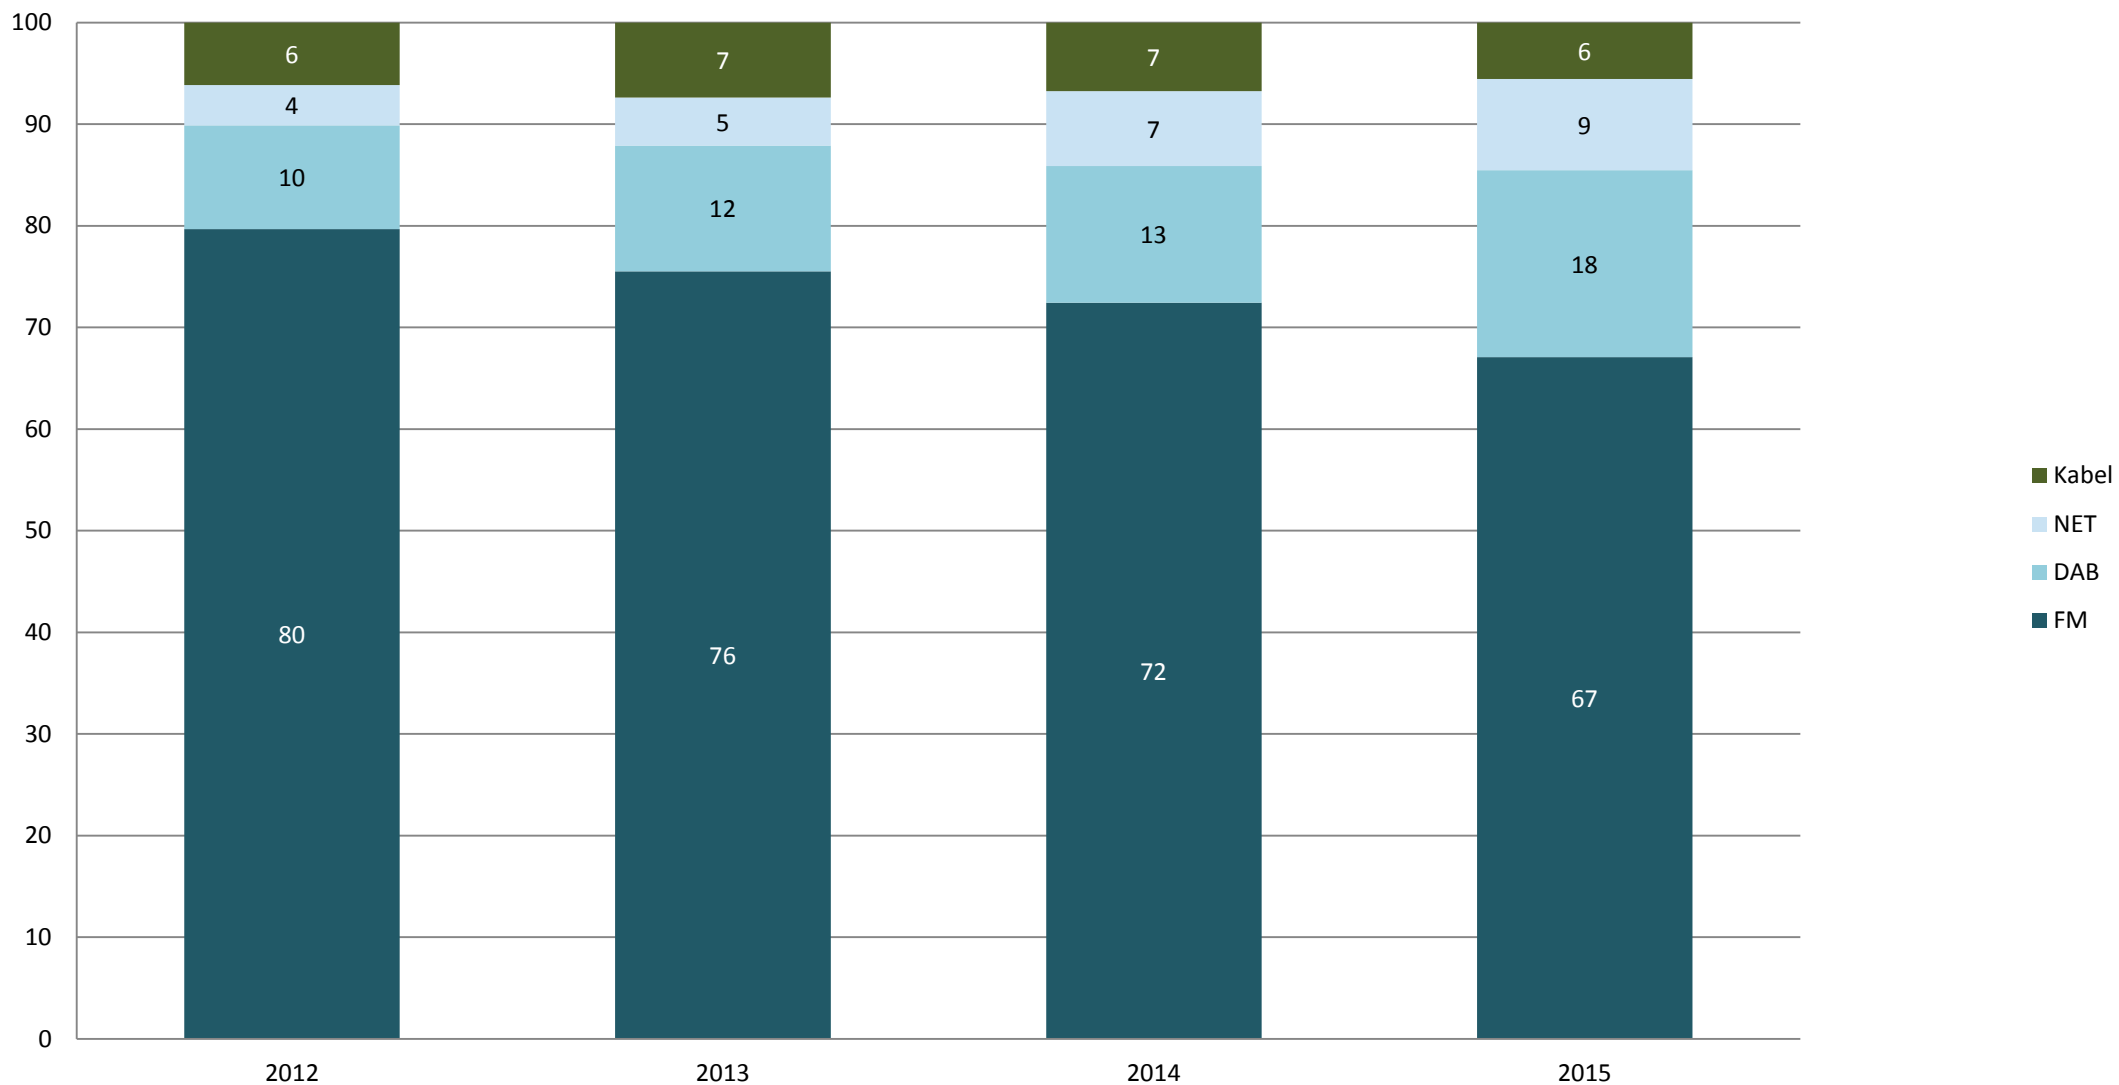

Den totale radiolytning af DRs kanaler fordelt på platform (%) - 2012-2015

Den totale radiolytning af DRs kanaler fordelt på platform (%) - 2012-2015

	2012	2013	2014	2015
FM	80	76	72	67
DAB	10	12	13	18
NET	4	5	7	9
Kabel	6	7	7	6

Kilde: TNS Gallup Radio-Meter

Data bearbejdet af Slots- og Kulturstyrelsen

Univers: Den danske befolkning i alderen 12 år og derover