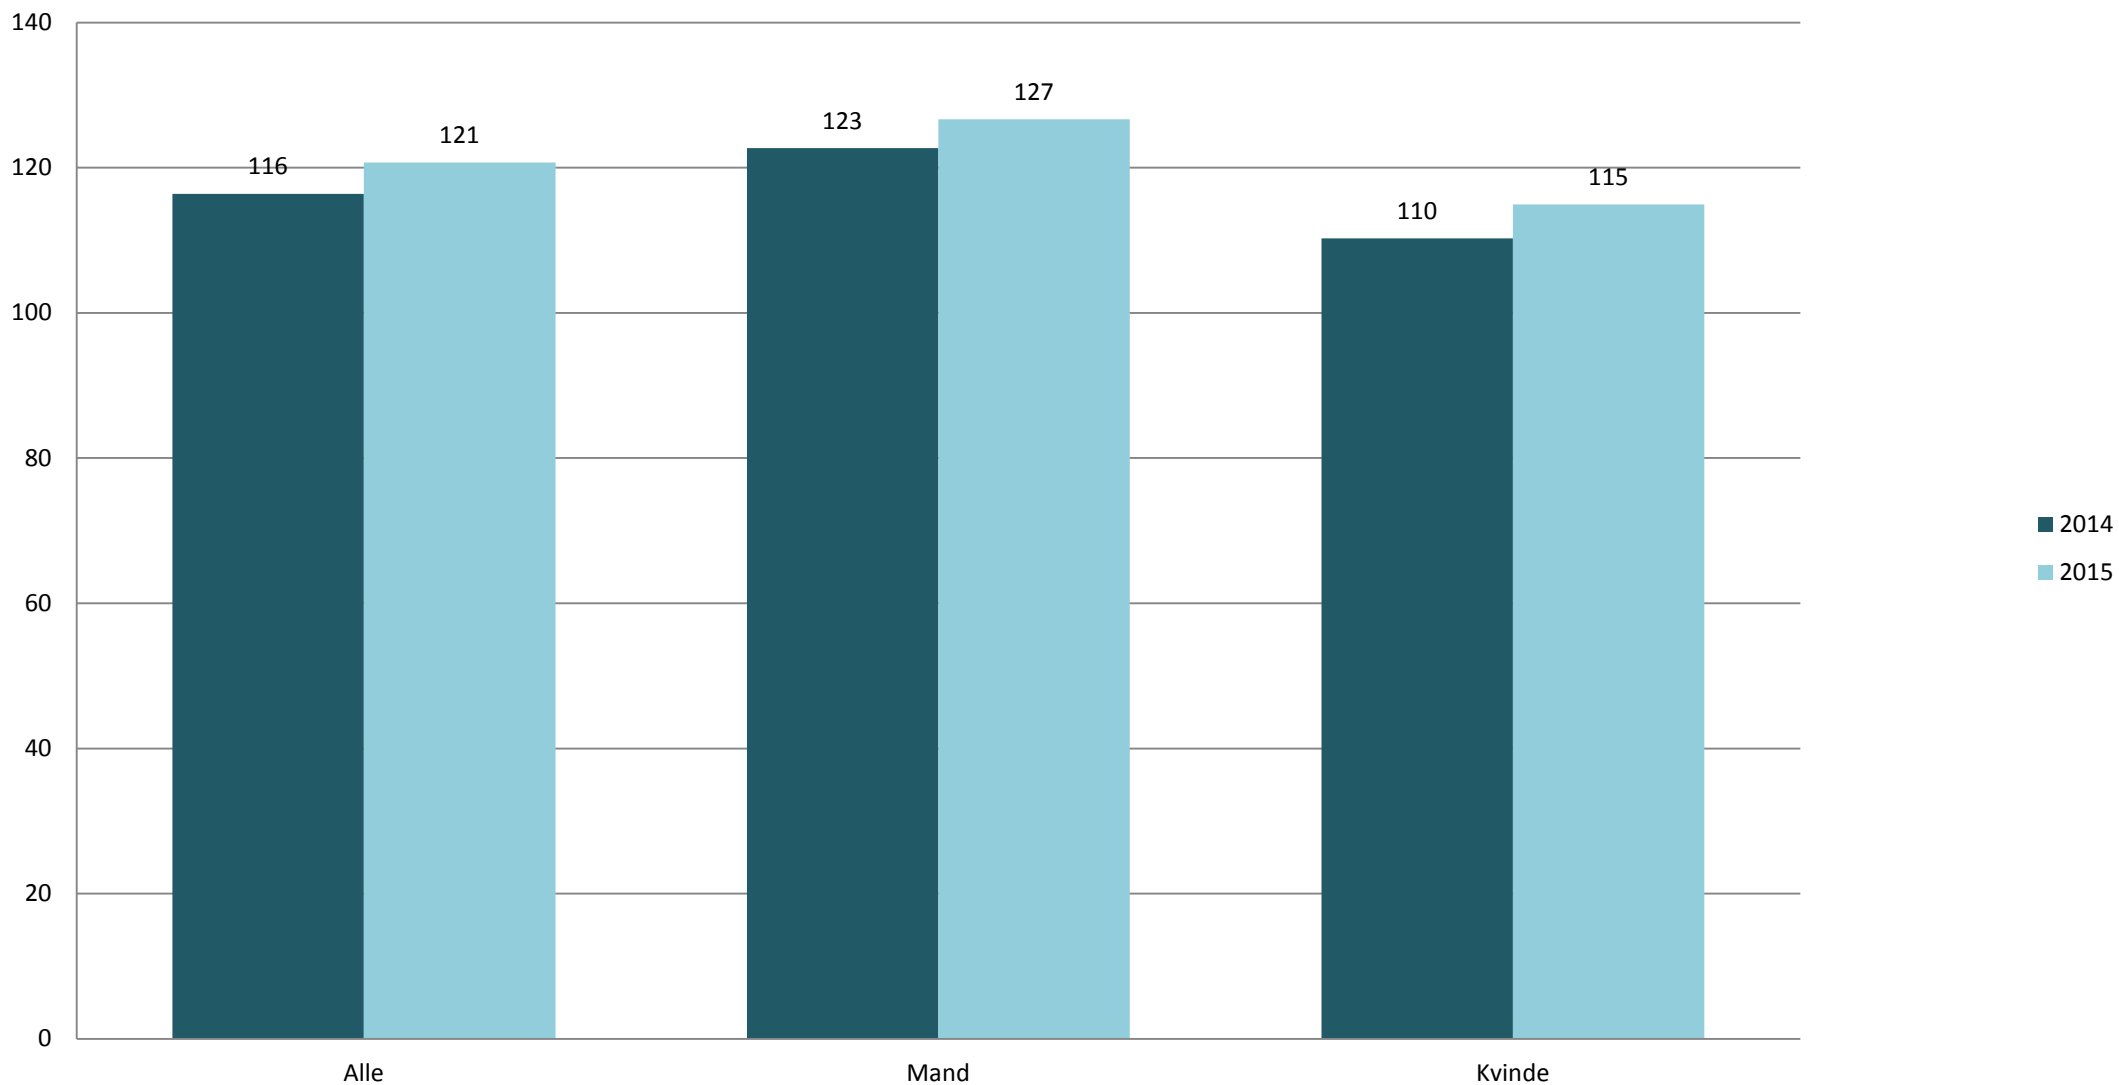

Gennemsnitlig daglig lyttetid i minutter fordelt på køn - 2014-2015

Gennemsnitlig lyttetid i minutter fordelt på køn – 2008-2015

	2008	2009	2010	2011	2012	2013	2014	2015
Alle	131	127	123	121	119	117	116	121
Mand	142	134	131	128	125	124	123	127
Kvinde	120	120	116	115	113	110	110	115

Kilde: TNS Gallup Radio-Meter

Data bearbejdet af Slots- og Kulturstyrelsen

Univers: Den danske befolkning i alderen 12 år og derover