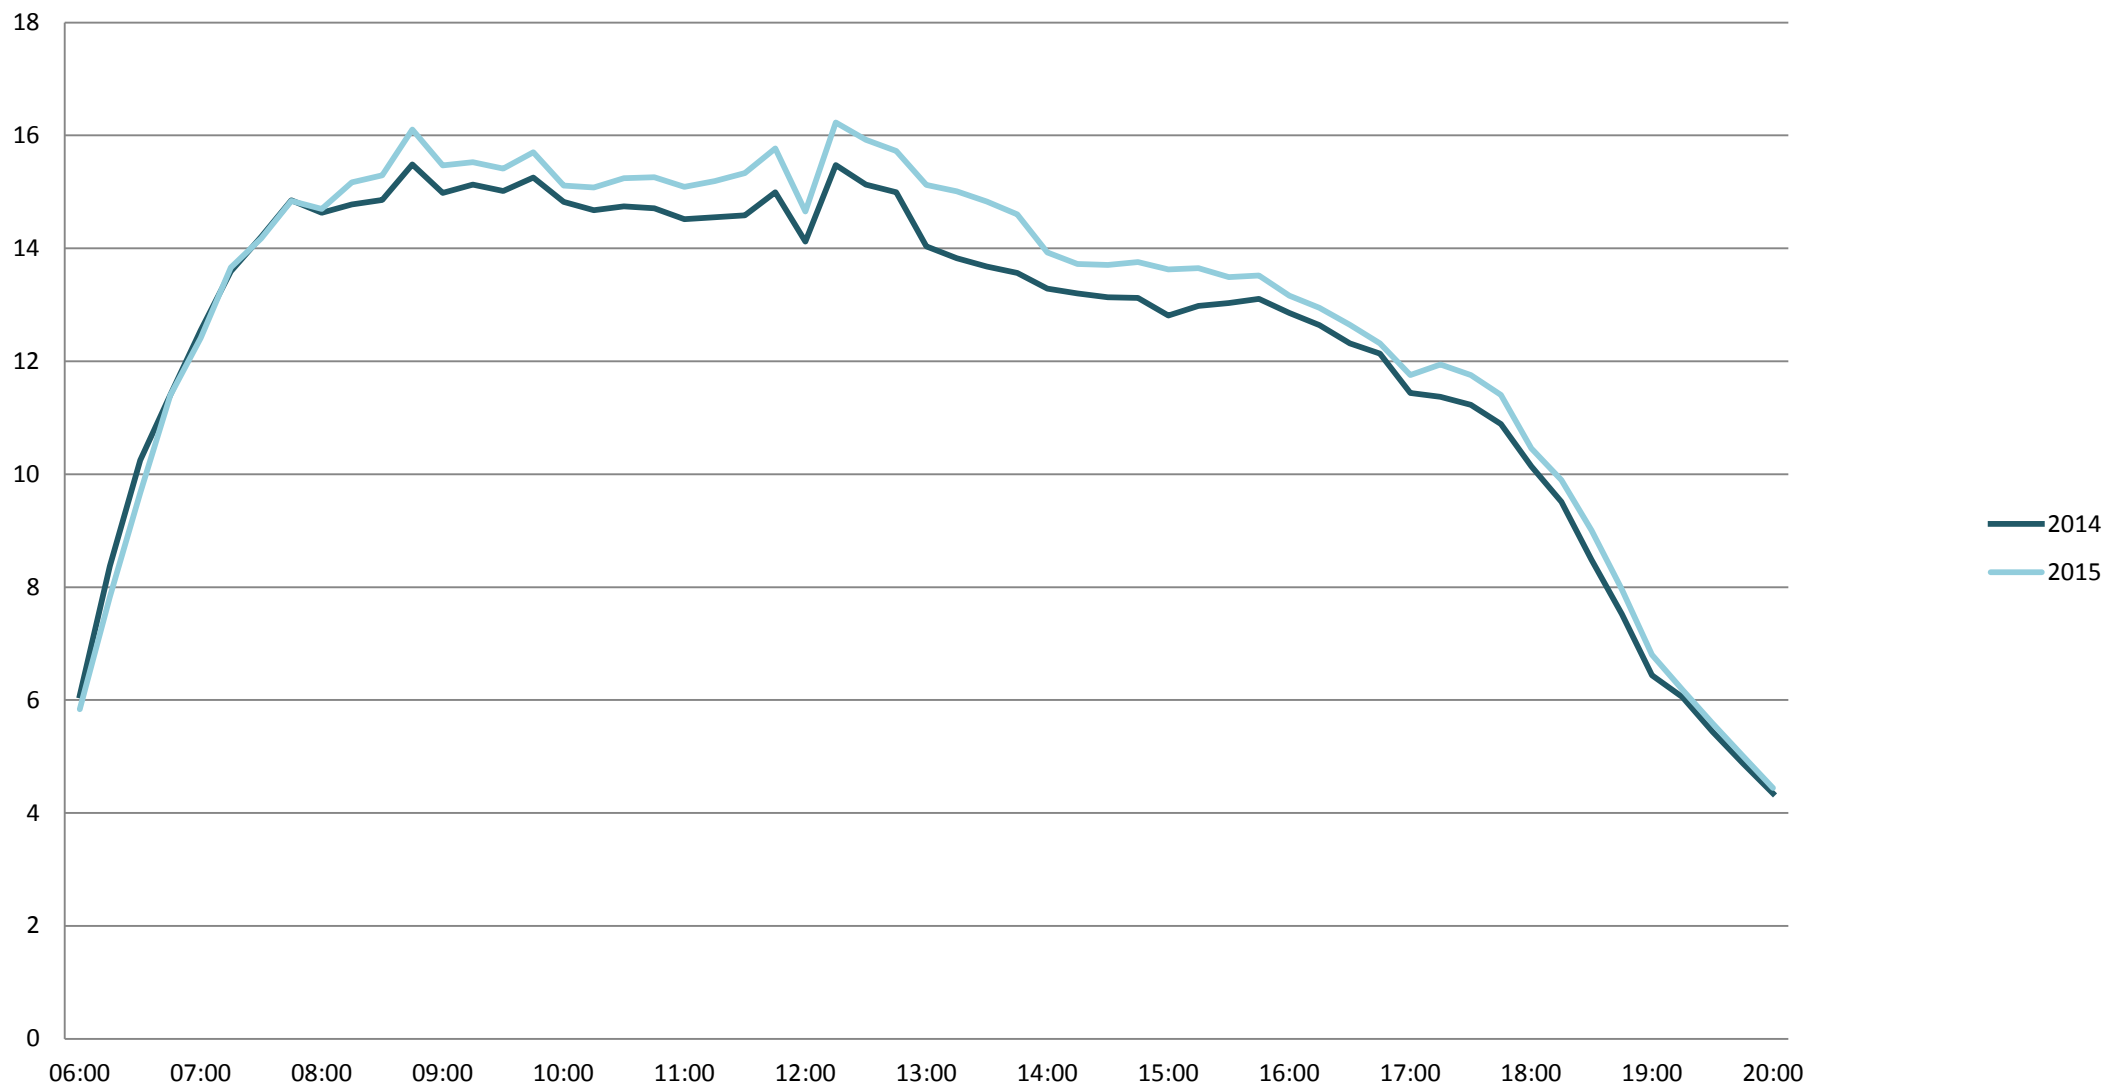

Gennemsnitligt lytterflow (%) i dagtimerne - 2014-2015

Gennemsnitligt lytterflow (%) i dagtimerne - 2014-2015

	2014	2015
06:00	6	6
06:15	8	8
06:30	10	10
06:45	11	11
07:00	13	12
07:15	14	14
07:30	14	14
07:45	15	15
08:00	15	15
08:15	15	15
08:30	15	15
08:45	15	16
09:00	15	15
09:15	15	16
09:30	15	15
09:45	15	16
10:00	15	15
10:15	15	15
10:30	15	15

	2014	2015
10:45	15	15
11:00	15	15
11:15	15	15
11:30	15	15
11:45	15	16
12:00	14	15
12:15	15	16
12:30	15	16
12:45	15	16
13:00	14	15
13:15	14	15
13:30	14	15
13:45	14	15
14:00	13	14
14:15	13	14
14:30	13	14
14:45	13	14
15:00	13	14
15:15	13	14

	2014	2015
15:30	13	13
15:45	13	14
16:00	13	13
16:15	13	13
16:30	12	13
16:45	12	12
17:00	11	12
17:15	11	12
17:30	11	12
17:45	11	11
18:00	10	10
18:15	10	10
18:30	8	9
18:45	8	8
19:00	6	7
19:15	6	6
19:30	5	6
19:45	5	5
20:00	4	4

Kilde: TNS Gallup Radio-Meter

Data bearbejdet af Slots- og Kulturstyrelsen

Univers: Den danske befolkning i alderen 12 år og derover